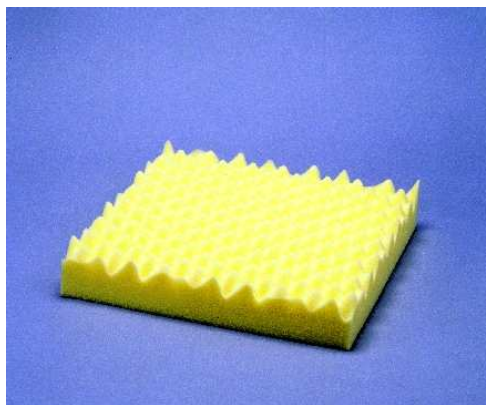

**PREVENTION DES ESCARRES => MOUSSE
03.2101 -- COUSSIN ALVEOLES PLEIN**

**MOUSSE MONOBLOC - CLASSE IA
HOUSSE FOURRURE, COLORIS ECRU
+ HOUSSE DERMALON
DIMENSIONS : 42 X 42 X 8 CM**

COMPOSITION :

- * MOUSSE DE POLYURETHANNE 40 KG/M3, RESISTANCE AU FEU M4
- * HOUSSE FOURRURE : POLYESTER ET ACRYLIQUE, RESISTANCE AU FEU M4
- * HOUSSE DERMALON, RESISTANCE AU FEU M3