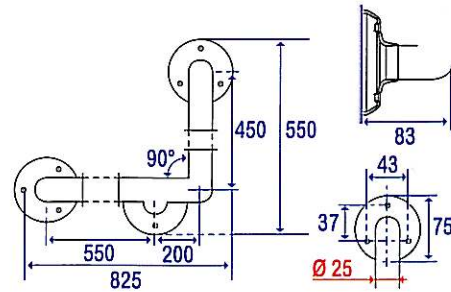

Barre d'appui coudée angle 90° à droite

Tube Ø 25 mm

Support intermédiaire coudé

S

043794

144,17

Barre d'appui coudée angle 90° à gauche

Tube Ø 25 mm

Support intermédiaire coudé.

S

043798

144,17

Barre d'angle 2 murs

Tube Ø 25 mm

Coudée à 90°, support intermédiaire droit

S