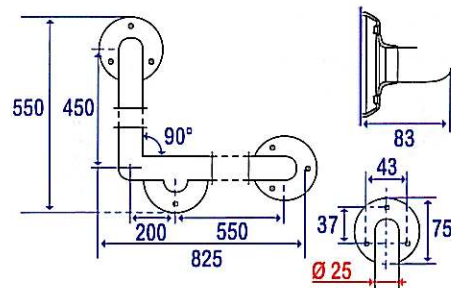

Barre d'appui coudée angle 90° à droite

Tube Ø 25 mm

Support intermédiaire coudé

S

043794

144,17

Barre d'appui coudée angle 90° à gauche

Tube Ø 25 mm

Support intermédiaire coudé.

S

043798

144,17

Barre d'angle 2 murs

Tube Ø 25 mm

Coudée à 90°, support intermédiaire droit

S