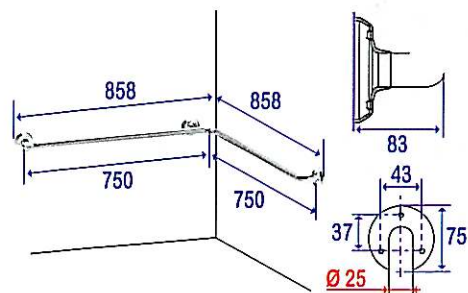

Barre d'appui coudée angle 90° à droite

Tube Ø 25 mm

Support intermédiaire coudé

S

043794

144,17

Barre d'appui coudée angle 90° à gauche

Tube Ø 25 mm

Support intermédiaire coudé.

S

043798

144,17

Barre d'angle 2 murs

Tube Ø 25 mm

Coudée à 90°, support intermédiaire droit

S