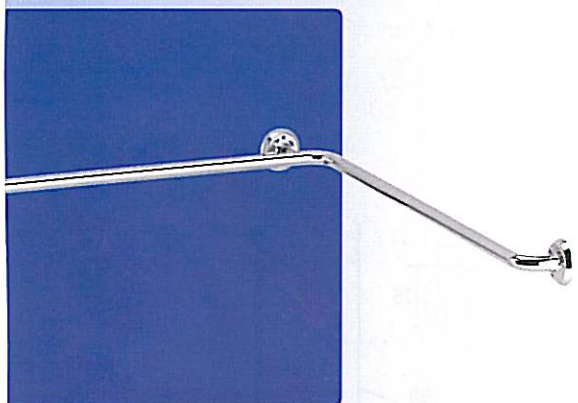

Barre d'appui coudée angle 90° à droite

Tube Ø 25 mm

Support intermédiaire coudé

S

043794

144,17

Barre d'appui coudée angle 90° à gauche

Tube Ø 25 mm

Support intermédiaire coudé.

S

043798

144,17

Barre d'angle 2 murs

Tube Ø 25 mm

Coudée à 90°, support intermédiaire droit

S