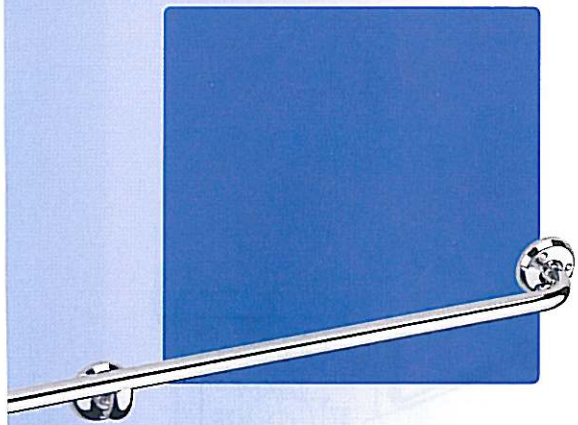

Barre d'appui coudée angle 90° à droite

Tube Ø 25 mm

Support intermédiaire coudé

S

043794

144,17

Barre d'appui coudée angle 90° à gauche

Tube Ø 25 mm

Support intermédiaire coudé.

S

043798

144,17

Barre d'angle 2 murs

Tube Ø 25 mm

Coudée à 90°, support intermédiaire droit

S