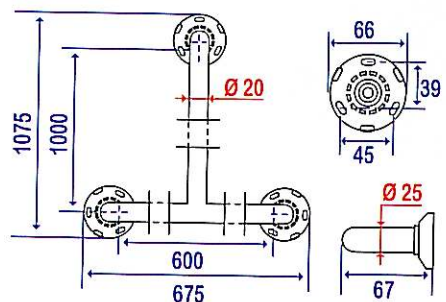

Barre d'appui en T

1000 x 600 mm

Tube lisse Ø 25 mm

Avec support douchette coulissant ABS chromé.