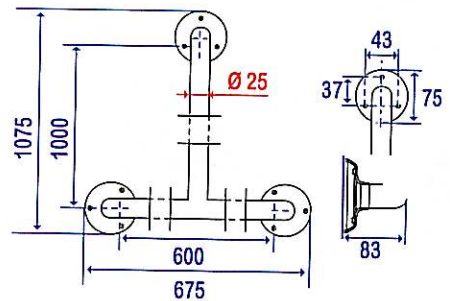

Barre d'appui droite 1000 mm

Tube lisse Ø 25 mm

Avec support douchette coulissant ABS chromé

S

043670

Barre d'appui en T

1000 x 600 mm

Tube lisse Ø 25 mm

Avec support douchette coulissant ABS chromé.

S

043650

Barre de douche **LAITON** nickelé chromé fixations invisibles

new

Barre d'appui en T

1000 x 600 mm

Tube lisse Ø 25 mm