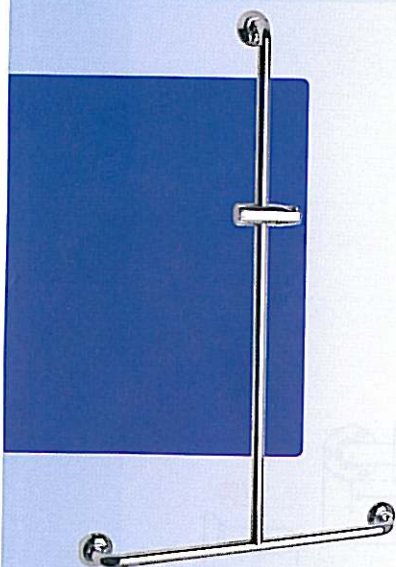

Barre d'appui droite 1000 mm

Tube lisse Ø 25 mm

Avec support douchette coulissant ABS chromé

S

043670

Barre d'appui en T

1000 x 600 mm

Tube lisse Ø 25 mm

Avec support douchette coulissant ABS chromé.

S

043650

Barre de douche **LAITON** nickelé chromé fixations invisibles

new

Barre d'appui en T

1000 x 600 mm

Tube lisse Ø 25 mm

Avec support douchette coulissant ABS chromé.

S

043654