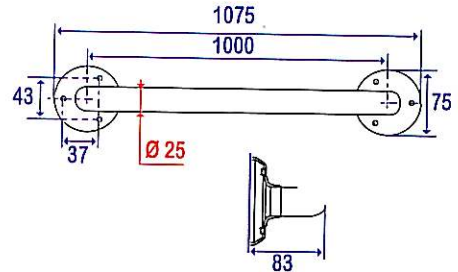

Barre d'appui droite 1000 mm

Tube lisse Ø 25 mm

Avec support douchette coulissant ABS chromé

S

043670

Barre d'appui en T

1000 x 600 mm

Tube lisse Ø 25 mm

Avec support douchette coulissant ABS chromé.

S

043650

Barre de douche **LAITON** nickelé chromé fixations invisibles

new

Barre d'appui en T

1000 x 600 mm

Tube lisse Ø 25 mm