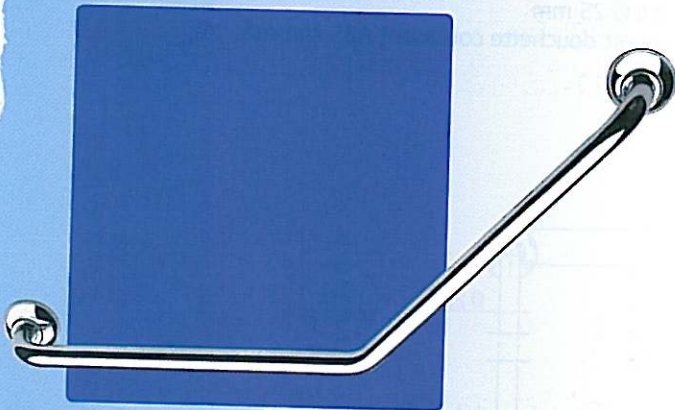

new

Barre d'appui coudée angle 90° symétrique

400 x 400 mm
Tube Ø 25 mm

C

043293

Barre d'appui coudée angle 135° symétrique

200 x 200 mm
Tube Ø 25 mm

C

043532

Barre d'appui coudée angle 135° symétrique

400 x 400 mm
Tube Ø 25 mm

S

043533