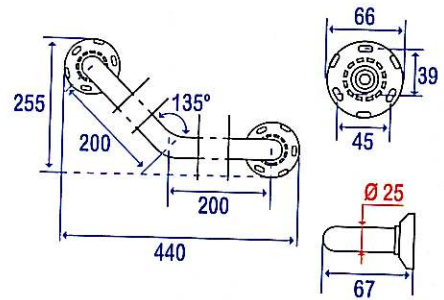

new

Barre d'appui coudée angle 90° symétrique

400 x 400 mm
Tube Ø 25 mm

C

043293

Barre d'appui coudée angle 135° symétrique

200 x 200 mm
Tube Ø 25 mm

C

043532

Barre d'appui coudée angle 135° symétrique

400 x 400 mm
Tube Ø 25 mm

S

043533