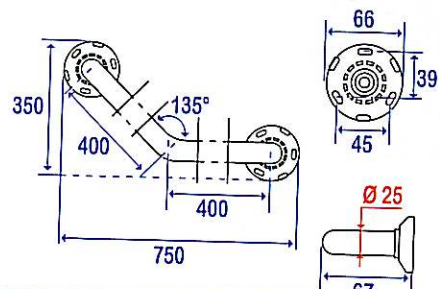

new

Barre d'appui coudée angle 90° symétrique

400 x 400 mm
Tube Ø 25 mm

C

043293

Barre d'appui coudée angle 135° symétrique

200 x 200 mm
Tube Ø 25 mm

C

043532

Barre d'appui coudée angle 135° symétrique

400 x 400 mm
Tube Ø 25 mm

S

043533