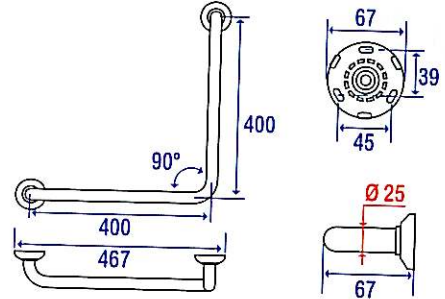

new

Barre d'appui coudée angle 90° symétrique

400 x 400 mm
Tube Ø 25 mm

C

043293

Barre d'appui coudée angle 135° symétrique

200 x 200 mm
Tube Ø 25 mm

C

043532

Barre d'appui coudée angle 135° symétrique

400 x 400 mm
Tube Ø 25 mm

S

043533