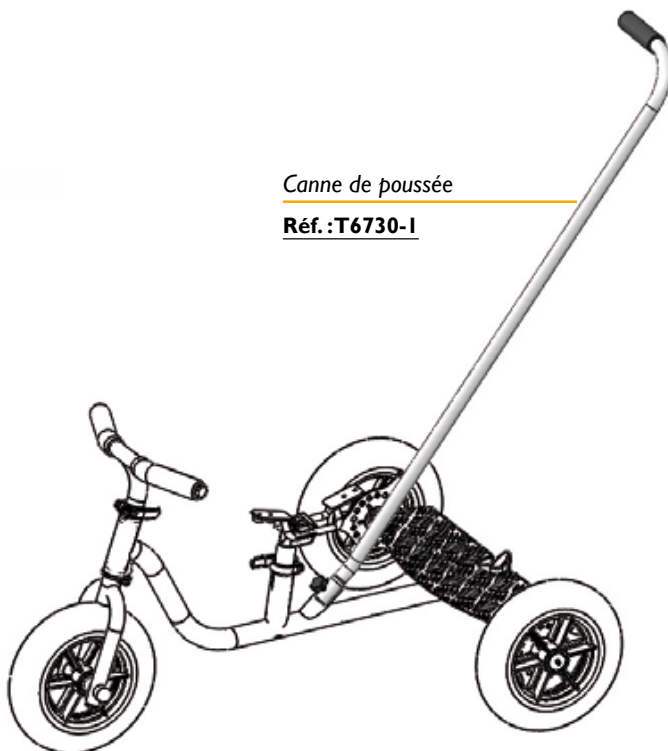

DÉAMBULATION PERAMBULATION

Adjonctions

Support de selle

Réf. : **T6720-1**

Canne de poussée

Réf. : **T6730-1**

Vous pouvez télécharger
la fiche de mesures
sur : www.groupe-g2m.com

CSM

**Solution
sous-traitance
de la selle**

DÉAMBULATION PERAMBULATION

Châssis

A l'aventure!

Châssis roulant pour la **déambulation**.

- Tricycle à propulsion podale avec corset-selle sur mesure
- L'enfant peut se diriger seul, permettant ainsi la dissociation des ceintures
- Le **Triskelo** sera le partenaire idéal pour les balades en famille
- Un large choix de coloris

Coloris de châssis

T67K

Tailles	Dimensions	Limite de poids, taille, âge
Taille 1	650 x 900 mm	20 kg - 1,00 m - de 2 à 5 ans*
Taille 2	650 x 1075 mm	30 kg - 1,20 m - de 4 à 6 ans*

*À titre indicatif.

DIMENSIONS DU CHÂSSIS