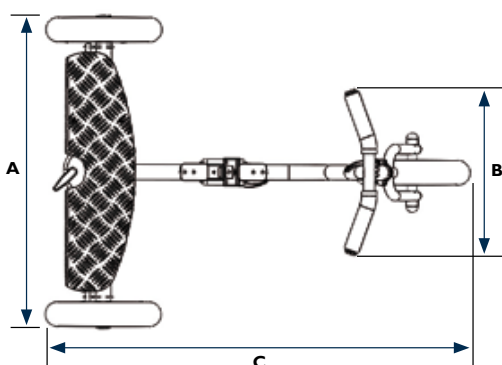

DÉAMBULATION PERAMBULATION

Adjonctions

Support de selle

Réf. : **T6720-1**

Canne de poussée

Réf. : **T6730-1**

Vous pouvez télécharger
la fiche de mesures
sur : www.groupe-g2m.com

CSM

Coloris de châssis

T67K

Tailles	Dimensions	Limite de poids, taille, âge
Taille 1	650 x 900 mm	20 kg - 1,00 m - de 2 à 5 ans*
Taille 2	650 x 1075 mm	30 kg - 1,20 m - de 4 à 6 ans*

*À titre indicatif.

DIMENSIONS DU CHÂSSIS

	Taille 1 (T67K-1)	Taille 2 (T67K-2)
A - Empattement arrière	650 mm	650 mm
B - Largeur guidon	350 mm	350 mm
C - Longueur	900 mm	1075 mm
D - Hauteur guidon	de 470 à 590 mm	de 560 à 680 mm
E - Distance tronc/guidon	de 250 à 320 mm	de 310 à 380 mm
F - Hauteur d'assise	de 290 à 500 mm	de 390 à 600 mm