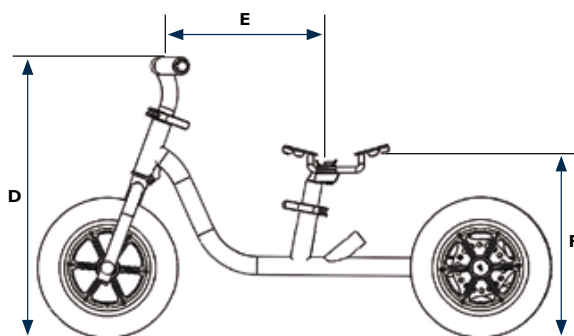

DÉAMBULATION PERAMBULATION

Adjonctions

Support de selle

Réf. : **T6720-1**

Canne de poussée

Réf. : **T6730-1**

Vous pouvez télécharger
la fiche de mesures
sur : www.groupe-g2m.com

CSM

Coloris de châssis

T67K

Tailles	Dimensions	Limite de poids, taille, âge
Taille 1	650 x 900 mm	20 kg - 1,00 m - de 2 à 5 ans*
Taille 2	650 x 1075 mm	30 kg - 1,20 m - de 4 à 6 ans*

*À titre indicatif.

DIMENSIONS DU CHÂSSIS

	Taille 1 (T67K-1)	Taille 2 (T67K-2)
A - Empattement arrière	650 mm	650 mm
B - Largeur guidon	350 mm	350 mm
C - Longueur	900 mm	1075 mm
D - Hauteur guidon	de 470 à 590 mm	de 560 à 680 mm
E - Distance tronc/guidon	de 250 à 320 mm	de 310 à 380 mm
F - Hauteur d'assise	de 290 à 500 mm	de 390 à 600 mm