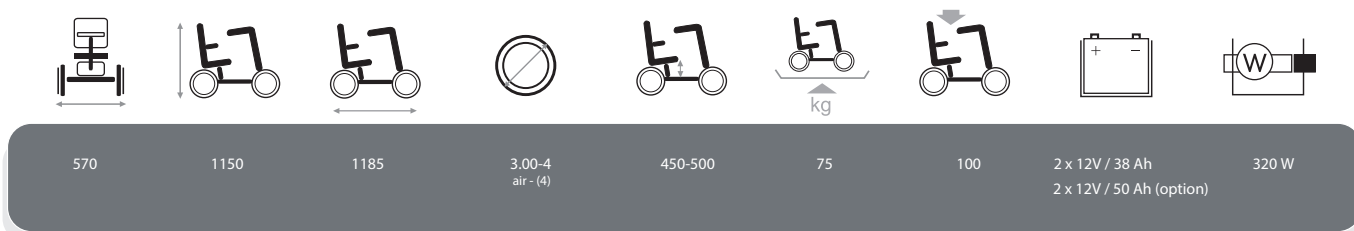

Eris

Informations techniques ERIS

Dimensions en mm, poids en kg. Tolérances dimensionnelles et pondérales admises : 15 mm, 1,5kg et 1.5°

Eclairage LED à l'avant et à l'arrière, clignotants, rétroviseurs et freins de série