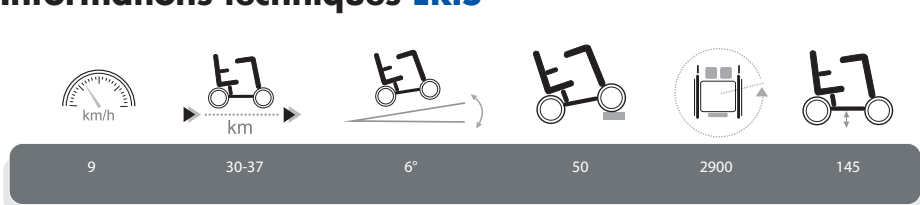

Eris

Informations techniques ERIS

Dimensions en mm, poids en kg. Tolérances dimensionnelles et pondérales admises : 15 mm, 1,5kg et 1.5°

Eclairage LED à l'avant et à l'arrière, clignotants, rétroviseurs et freins de série