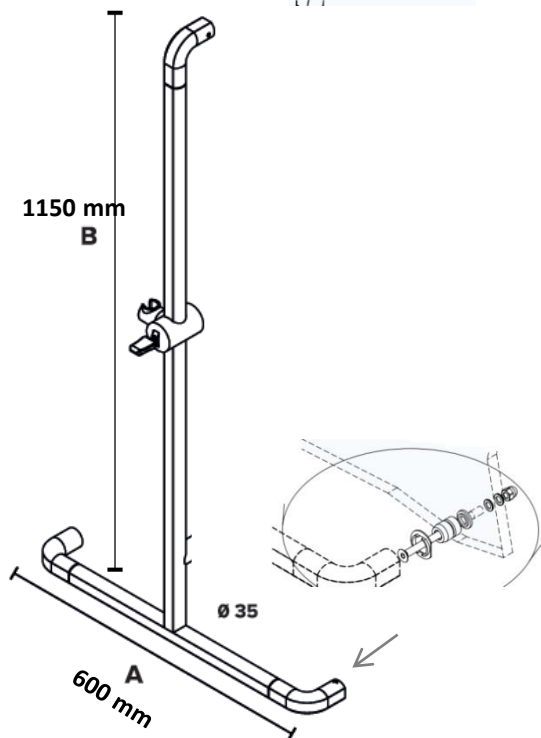

2 ANS
GARANTIE

IDHRA
VICHY

UNE REPOSE TECHNIQUE SIMPLE, RAPIDE & EFFICACE BARRE DE MAINTIEN EN « T » MURALE

ESTHÉTIQUE

PRATIQUE

ERGONOMIQUE

MODULAIRE

Pour s'asseoir, se relever ou se maintenir debout sans risque ni effort, les barres de maintien en « T » apportent des solutions concrètes. La structure en aluminium époxy anthracite apporte rigidité et sécurité dans la salle de bains.

Descriptifs techniques :

- Barre en « T »
- Finition peinture poudre époxy spécifique
- Aluminium extrudé
- Finition blanc ou anthracite
- Produit testé à 120 kg
- Dimension : 1150 mm x 600 mm
- Diamètre : 35 mm
- Finition blanc ou gris anthracite
- Surface antidérapante
- 3 points de fixation – Fixation au mur par goujons invisibles
- Fournie avec kit de fixation pour support Placoplatre ou béton/brique
- Coulisseau pour réglage douchette
- Conformes aux spécifications de la norme EN 12182-1999

Dimension

1150 mm x 600 mm
1150 mm x 600 mm

Finition

Gris
Blanc

Référence

BA 01 920 PG
BA 01 920 PB

AVANTAGES

+Facilité d'entretien