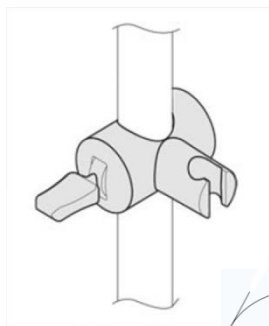

2 ANS
GARANTIE

IDHRA
VICHY

UNE REPOSE TECHNIQUE SIMPLE, RAPIDE & EFFICACE BARRE DE MAINTIEN EN « T » MURALE

ESTHÉTIQUE

PRATIQUE

ERGONOMIQUE

MODULAIRE

Pour s'asseoir, se relever ou se maintenir debout sans risque ni effort, les barres de maintien en « T » apportent des solutions concrètes. La structure en aluminium époxy anthracite apporte rigidité et sécurité dans la salle de bains.

Descriptifs techniques :

- Barre en « T »
- Finition peinture poudre époxy spécifique
- Aluminium extrudé
- Finition blanc ou anthracite
- Produit testé à 120 kg
- Dimension : 1150 mm x 600 mm
- Diamètre : 35 mm
- Finition blanc ou gris anthracite
- Surface antidérapante
- 3 points de fixation – Fixation au mur par goujons invisibles
- Fournie avec kit de fixation pour support Placoplatre ou béton/brique
- Coulisseau pour réglage douchette
- Conformes aux spécifications de la norme EN 12182-1999

Dimension

1150 mm x 600 mm
1150 mm x 600 mm

Finition

Gris
Blanc

Référence

BA 01 920 PG
BA 01 920 PB

AVANTAGES

+Facilité d'entretien