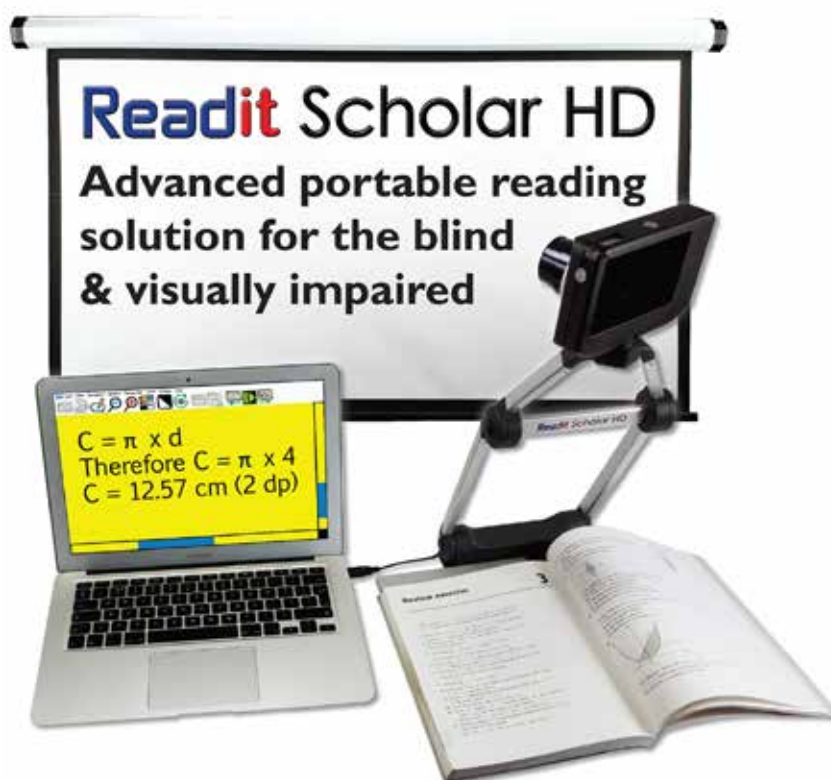

READIT SCHOLAR HD

axos

BASSE VISION

Solution exceptionnelle de lecture portable pour déficients visuels