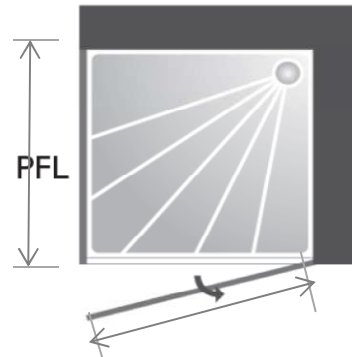

LEADER EN FRANCE DES SOLUTIONS SANITAIRES POUR PERSONNE À MOBILITÉ RÉDUITE

PAROIS DE DOUCHE VITRAGE POLYETHYLENE INSTALLATION EN ANGLE – PORTE 1 PANNEAU PIVOTANT

ESTHÉTIQUE

PRATIQUE

ERGONOMIQUE

MODULAIRE

LA SALLE DE BAINS ERGONOMIQUE ESTHÉTIQUE & PRATIQUE

PP

La paroi de douche installée en angle est constituée d'un panneau fixe, de deux portes pivotantes mi-hauteur et d'un rail de douche. Accessible en fauteuil, vitrage incassable, installation sur receveur ou directement sur sol cuvelé (douche siphon de sol).

Descriptifs techniques :

- Parois de douche mi-hauteur comprend :
- Panneau latéral fixe hauteur 1900 mm – Possibilité de commander en mi-hauteur
- Porte frontale repliable à mi-hauteur 900 mm ou 750 mm avec rail et rideau de douche grande hauteur et crochets
- Deux profilés muraux compensateurs
- Un profilé d'angle compensateur
- Quatre caches de finition visserie
- Un sachet de visserie
- Relevage automatique des portes de 5 mm
- Vitrage en polyéthylène ou verre de sécurité en option
- Livrée avec rideau Farfalla par défaut
- Installation à droite (Possibilité installation à gauche)

Tarif 2013

DIMENSION (MM)	COMPOSITION (MM)					POLYÉTHYLÈNE			
	PFL	PP1	PP2	PP3	PP4	HAUTEUR 750 MM		HAUTEUR 900 MM	
						RÉFÉRENCES	PRIX UNITAIRES (HT)	RÉFÉRENCES	PRIX UNITAIRES (HT)
Avec porte 1 panneau pivotant (à droite) - Préciser installation à droite ou à gauche									
800 x 800	800	800				PA 03 360 - 750	570,00 €	PA 03 360 - 900	630,00 €
900 x 900	900	900				PA 03 365 - 750	580,00 €	PA 03 365 - 900	640,00 €