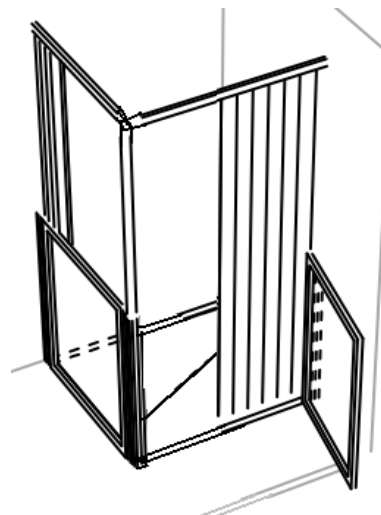

AVANTAGES

- +Facilité d'entretien
- +Vitrage incassable
- +Les portes pivotantes extérieur/intérieur mi-hauteur permettent l'intervention d'une tierce personne pour la toilette et favorisent l'accès à la douche
- +Relevage automatique des portes de 5 mm : moins d'usure, manipulation plus facile
- +Pose facile
- +Garantie 10 ans

PP

La paroi de douche installée en angle est constituée d'un panneau fixe, de deux portes pivotantes mi-hauteur et d'un rail de douche. Accessible en fauteuil, vitrage incassable, installation sur receveur ou directement sur sol cuvelé (douche siphon de sol).

Descriptifs techniques :

- Parois de douche mi-hauteur comprend :
- Panneau latéral fixe hauteur 1900 mm – Possibilité de commander en mi-hauteur
- Porte frontale repliable à mi-hauteur 900 mm ou 750 mm avec rail et rideau de douche grande hauteur et crochets
- Deux profilés muraux compensateurs
- Un profilé d'angle compensateur
- Quatre caches de finition visserie
- Un sachet de visserie
- Relevage automatique des portes de 5 mm
- Vitrage en polyéthylène ou verre de sécurité en option
- Livrée avec rideau Farfalla par défaut
- Installation à droite (Possibilité installation à gauche)

Tarif 2013

DIMENSION (MM)	COMPOSITION (MM)					POLYÉTHYLÈNE			
	PFL	PP1	PP2	PP3	PP4	HAUTEUR 750 MM		HAUTEUR 900 MM	
						RÉFÉRENCES	PRIX UNITAIRES (HT)	RÉFÉRENCES	PRIX UNITAIRES (HT)
Avec porte 1 panneau pivotant (à droite) - Préciser installation à droite ou à gauche									
800 x 800	800	800				PA 03 360 - 750	570,00 €	PA 03 360 - 900	630,00 €
900 x 900	900	900				PA 03 365 - 750	580,00 €	PA 03 365 - 900	640,00 €