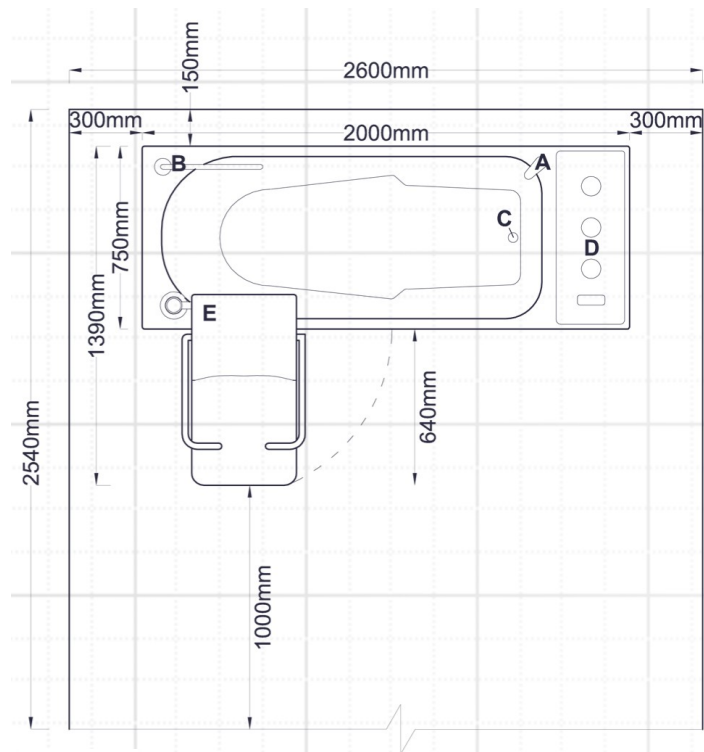

La Malouine

Hauteur réglable électriquement

Espace minimum requis pour l'installation :

Positionnement à gauche

Positionnement à droite