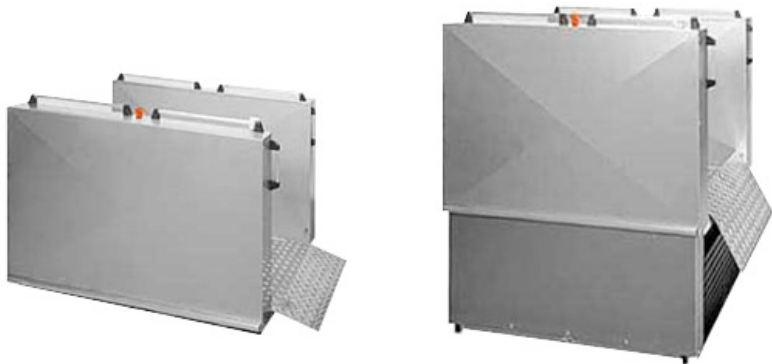

MB 1000 / MB 1300

Le monte-personne à plateforme MB est montable sans aménagement. Une face plane et un raccordement 230V~, c'est fini!
La hauteur est réglable jusqu'à 1000 mm (MB1000) ou 1300 mm (MB1300).
Grâce à la construction en Inox, l'appareil peut être placé à l'intérieur et à l'extérieur.

Une main courante et des rampes pliables très stables garantissent une construction de sécurité.

Caractéristiques techniques :

Largeur	1150 mm
---------	---------

Largueur

Largeur plateforme	830 mm
Longueur	1650 mm
Hauteur max	MB1000 : 1000 mm MB1300 : 1300 mm
Hauteur appareil	55 mm
Alimentation	240 V
Charge utile	260 KG