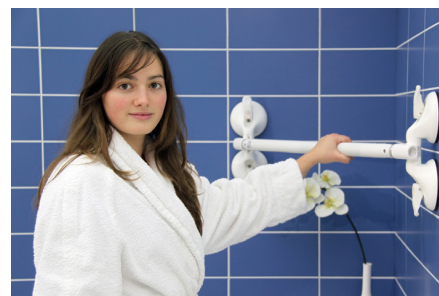

Barres d'appui à ventouses Roth Mobeli

Texte

Une barre en L entièrement réglable et démontable !

Barres en L, démontables			
Barre horizontale	Référence	Prix	Charge maximale
350 mm	14002 6H6 S	225 €	70 Kg
340-465 mm	14002 2H2 S	275 €	65 Kg

La barre en L est constituée d'une barre horizontale, modèle fixe 350mm ou télescopique 340-465mm, et d'un bras vertical articulé et télescopique 340-465mm.

Barres QuattroPlus articulées, télescopiques et démontables			
Taille	Référence	Prix	Charge maximale
200-325 mm	14002 41 S	297 €	125 Kg
320-445 mm	14002 42 S	304 €	125 Kg
420-545 mm	14002 43 S	312 €	110 Kg
645-770 mm	14002 44 S	323 €	110 Kg

4 ventouses, c'est 2 fois plus de puissance ! Jusqu'à 125 Kg de charge ! Utilisez les barres Quattro même dans les angles, grâce à leurs articulations !

Pour ceux dont le miroir est trop loin et pour ceux qui se sondent. Télescopique et articulé.

Un support de rideau spécialement conçu pour le maintien à domicile. Réglable, relevable, amovible.

Tous les objets du quotidien seront puissamment maintenus grâce à cette forte pince.