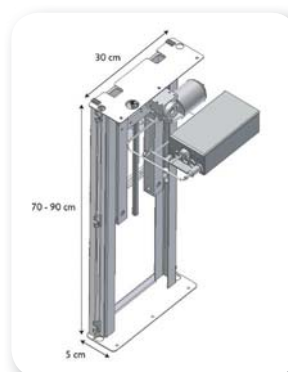

Vertikit électrique

Code ISO 181506

Cadre réglable en hauteur électrique pour rangements muraux.

Vertikit est idéal pour les aménagements de logements. Il permet à un utilisateur d'atteindre des objets à l'intérieur d'un meuble haut qui serait, autrement, hors de sa portée.

Il existe 2 modèles de cadre : pour des meubles de 30 à 50 cm, et pour des meubles de 60 à 120 cm. Grâce à ce système, le meuble monte et descend verticalement, sur une course antérieure de 30 cm, par un simple appui sur un bouton situé habituellement sur le bandeau antérieur du plan de travail. Durant le mouvement, le cadre métallique reste complètement caché, offrant un design agréable. Une plaque de sécurité peut être installée (en accessoire) sous le meuble haut pour éviter les risques d'écrasement sur le plan de travail. De plus, des spots (en accessoire) peuvent être fixés dans la plaque de sécurité pour augmenter la visibilité.

Caractéristiques

- Réglable en hauteur sur 30 cm.
- Epaisseur du cadre de 5 cm (*laisse de la place sur le plan de travail même lorsque le meuble est en position basse*).
- Convient à des meubles hauts de hauteur 70,4 à 92 cm, de largeur 40 à 120 cm et de profondeur 33 cm.
- Livré avec interrupteur de commande 3 x 6 cm.
- Charge maximale sur cadre : 80 kg.
- La cloison doit être adaptée pour recevoir ce système (*mur porteur ou renforcé*).
- Plaque de sécurité non livrée en standard.

Cadre Vertikit pour meuble de 30 à 50 cm

Cadre Vertikit pour meuble de 60 à 120 cm

Modèles disponibles	Réf.
Cadre Vertikit pour meuble :	
• 30 cm	04078-030
• 40 cm	04078-040
• 50 cm	04078-050
• 60 cm	04079-060
• 70 cm	04079-070
• 80 cm	04079-080
• 90 cm	04079-090
• 100 cm	04079-100
• 110 cm	04079-110
• 120 cm	04079-120