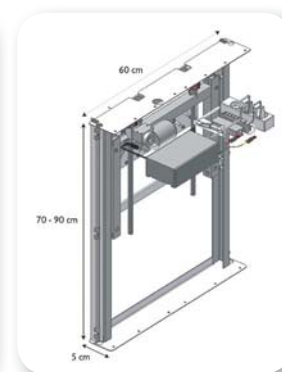

Vertikit électrique

Code ISO 181506

Cadre réglable en hauteur électrique pour rangements muraux.

Vertikit est idéal pour les aménagements de logements. Il permet à un utilisateur d'atteindre des objets à l'intérieur d'un meuble haut qui serait, autrement, hors de sa portée.

Il existe 2 modèles de cadre : pour des meubles de 30 à 50 cm, et pour des meubles de 60 à 120 cm. Grâce à ce système, le meuble monte et descend verticalement, sur une course antérieure de 30 cm, par un simple appui sur un bouton situé habituellement sur le bandeau antérieur du plan de travail. Durant le mouvement, le cadre métallique reste complètement caché, offrant un design agréable. Une plaque de sécurité peut être installée (en accessoire) sous le meuble haut pour éviter les risques d'écrasement sur le plan de travail. De plus, des spots (en accessoire) peuvent être fixés dans la plaque de sécurité pour augmenter la visibilité.

Caractéristiques

- Réglable en hauteur sur 30 cm.
- Epaisseur du cadre de 5 cm (*laisse de la place sur le plan de travail même lorsque le meuble est en position basse*).
- Convient à des meubles hauts de hauteur 70,4 à 92 cm, de largeur 40 à 120 cm et de profondeur 33 cm.
- Livré avec interrupteur de commande 3 x 6 cm.
- Charge maximale sur cadre : 80 kg.
- La cloison doit être adaptée pour recevoir ce système (*mur porteur ou renforcé*).
- Plaque de sécurité non livrée en standard.

Cadre Vertikit pour meuble de 30 à 50 cm

Cadre Vertikit pour meuble de 60 à 120 cm

Modèles disponibles	Réf.
Cadre Vertikit pour meuble :	
• 30 cm	04078-030
• 40 cm	04078-040
• 50 cm	04078-050
• 60 cm	04079-060
• 70 cm	04079-070
• 80 cm	04079-080
• 90 cm	04079-090
• 100 cm	04079-100
• 110 cm	04079-110
• 120 cm	04079-120