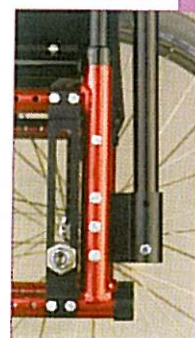

QUICKIE

RXS

Encore plus, pour encore moins.

NOUVEAU DOSSIER
NOUVEAUX ACCOUDOIRS
NOUVEAUX COLORIS
NOUVEAUX FLASQUES

Nouvel accoudoir avec manchette réglable en hauteur.

Le QUICKIE RXS motorisé conserve ses roues 24" pour son utilisation en version manuelle. Cette motorisation F16 s'adapte sur le RXS et RXS KID à partir de la LS 35 cm jusqu'à 45 cm

Dossier OPTIMA : encore plus de possibilités !

Cette nouvelle articulation permet un réglage en angle de -3° à 12° du dossier et en profondeur de l'assise (jusqu'à 6 cm).

Flasques

Space aliens

Get out there

Léopard

Purple turtle

Possibilités de réglages :
10 à la verticale
4 à l'horizontale