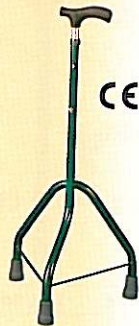

L'AIDE A LA MARCHÉ - WALKING AIDS

LES CANNES TRIPODES / LES CANNES QUADRIPODES - TRIPODS / QUADRUPEDS

Poignée "Orthopédique" "Orthopedic" Handle

REF. 545 bis

- Finition : Epoxy couleur
- Réglable 67 à 92 cm
- Finish : epoxy colour
- Height adjustable : 67 to 92 cm

REF. 547 bis

- Finition : Epoxy couleur
- Réglable 67 à 92 cm
- Finish : epoxy colour
- Height adjustable : 67 to 92 cm

Poignée "Ergonomique" "Ergonomic" Handle

REF. 549 bis

- Finition : Epoxy couleur
- Réglable 70 à 90 cm
- Finish : epoxy colour
- Height adjustable : 70 to 90 cm

REF. 548 bis

- Finition : Epoxy couleur
- Réglable 77 à 89 cm

Col de Cygne
Swan neck

LES CADRES DE MARCHÉ - WALKING FRAMES

Alpha

PLIANT
folding

REF. ALPHA ENFANT

- Pliant, fixe ou articulé
- Hauteur réglable : 66 / 76 cm
- Fixed or reciprocal folding walking frame.
- Height adjustable from 66 to 76 cm

REF. ALPHA COULEUR

- Pliant, fixe ou articulé
- Hauteur réglable : 82 - 92 cm
- Fixed or reciprocal folding walking frame.
- Height adjustable from 82 to 92 cm

REF. D65 bis XL

- Finition : Epoxy couleur
- Réglable 97 à 110 cm
- Finish : epoxy colour
- Height adjustable : 97 to 110 cm