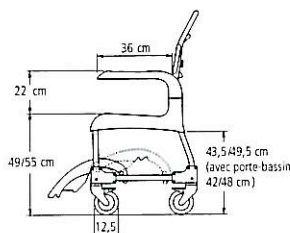

Le Clean est compatible à la fois aux toilettes fixes au sol ou murales.

Description	Pièce n°	Gris
	Vert	
Clean 44 cm		
4 roulettes verrouillables	8020 9209	8020 9269
Clean 49 cm		
4 roulettes verrouillables	8020 9210	8020 9270
2 roulettes verrouillables	8020 9213	8020 9273
4 roulettes verrouillables, boîtier double	8020 9220	---
2 roulettes verrouillables, boîtier double	8020 9223	---
Clean 55 cm		
4 roulettes verrouillables	8020 9211	8020 9271
2 roulettes verrouillables	8020 9214	8020 9274
4 roulettes verrouillables, boîtier double	8020 9221	---
2 roulettes verrouillables, boîtier double	8020 9224	---
Clean 60 cm		
2 roulettes verrouillables incl		
Cales de surélévation	8020 9215	8020 9275

Poids 14 kg

Entretien Nettoyage régulier plus inspection des roulettes

Design Design A&E

Autres dimensions

Largeur totale : 52 cm

Largeur entre les repose-bras : 43,5 cm

Largeur du siège : 48 cm