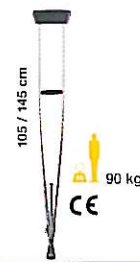

LES CANNES METAL - METAL STICKS

REF. 522

- Béquille
  Poignée polypropylène
  Appui bras garnie mousse
  Axilla crutch
  Polypropylene grip
  Foamy under arm pad