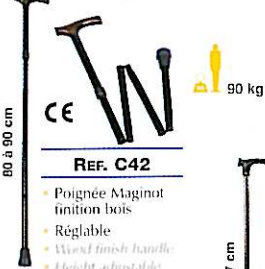

Canne PLIANTE Folding Stick

REF. C42

- Poignée Maginot finition bois
  Réglable
  Wood finish handle
  Height adjustable

REF. C17

- Canne siège
  Poignée métal
  Siège cuir
  Shooting stick
  Metal handle
  Leather seat

REF. C46

- Vernis teinte noyer
  Walnut varnish

REF. C45 bis

- Réglable par cliquet
  Poignée anatomique gauche ou droite
  Height adjustable
  Anatomic handle right or left

REF. 4 bis

- Réglable par clip
  Height adjustable

VILGO
CREATION