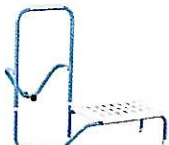

BALNEO 200

REF. Poignée BALNEO 100 et 200 D/G

- Poignée de sortie de baignoire
- Poignée de sortie de baignoire (avec marche pied à droite ou à gauche pour la Balneo 200 D/G)
- Bath rail
- Bath rail (with right or left foot step for Balneo 200 D/G)