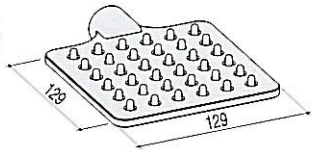

## Porte-savon SA/V

Porte-savon en aluminium anti-corrosion, de couleur argent. Adaptateur du support revêtu de polyamide, palette de couleurs Erlau standard. Support du savon amovible en matière synthétique de couleur noire. Adaptable aux barres Erlau Variogrip (par ex. HG/V-60 Duo, HG/V-60 Solo ou KGG/V-60)  
Montage latéral

<b>SA-K/V</b>	0,30	82 862 ..*
pour tablette avec poignée de sécurité KGG/V-60		
<b>SA-H/V</b>	0,30	82 936 ..*
pour poignée de maintien Variogrip DUO et SOLO		

### **PREMIUM**

<b>SA-K/V</b>	0,30	82 862 80
<b>SA-H/V</b>	0,30	82 936 80
Tablette et adaptateur du support en aluminium chromé		