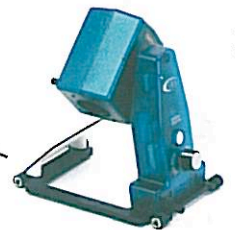

Sacoche de transport fournie

Système autofocus

Poids : FlipperPanel 30 cm = 2 Kg

Garantie 1 an

### La caméra

Rotation : 225 degrés

Hauteur : moins de 18 cm

L'écran plat à cristaux liquides (LCD)

Dimensions :

30 cm = (H) 26 x (L) 30 x (P) 19 cm

Plateau de lecture en option

FlipperCaméra

FlipperPort

FlipperPanel

Photos non contractuelles

Vous souhaitez un devis, un équipement professionnel ou une étude de poste adaptée à vos besoins :  
**CONTACTEZ NOUS**

**LISSAG**  
RIVOLI

Espace Basse Vision - 3<sup>ème</sup> étage