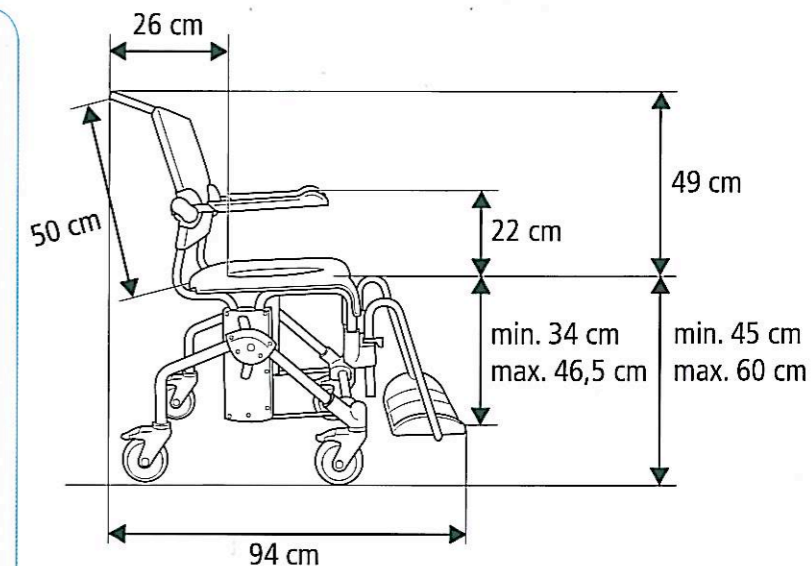

Réglage facile de la hauteur

Aucun outil n'est nécessaire pour le réglage de la hauteur. La hauteur du siège peut être réglée de 45 à 60 cm. Lorsque la chaise est placée dans la position la plus haute, le centre de gravité se déplace vers l'avant, ce qui accroît encore davantage la sécurité.

Données techniques

Description

Nom	Chaise de douche et de toilettes mobile
N° d'article	Semi-monté : 80209400 Monté : 80209401
Standard :	Dossier, siège, accoudoir, repose-jambes, repose-pieds et 4 roues à frein

Dimensions et poids

Largeur totale	58 cm
Longueur totale	94 cm
Hauteur de siège réglable	45-60 cm
Largeur entre les accoudoirs	48 cm
Poids	16,6 kg
Poids maximal de l'utilisateur	135 kg

Logistique et environnement