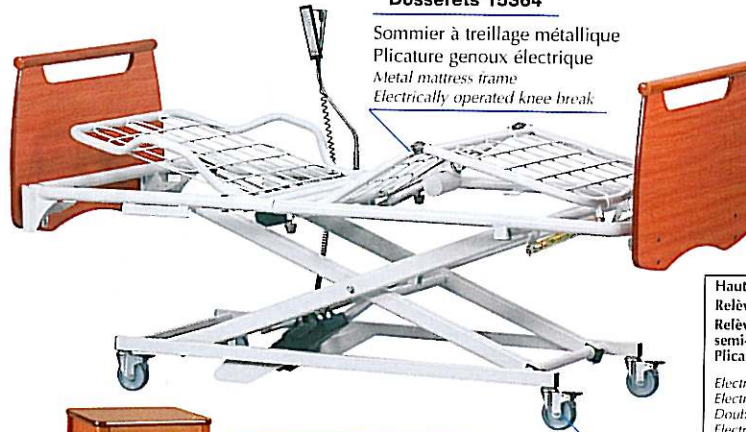

LES LITS - BEDS

REF. GALAXI 370 + Dossierets 15364

Sommier à treillage métallique
Plicature genoux électrique
Metal mattress frame
Electrically operated knee break

Hauteur variable électrique
Relève buste électrique
Relève jambes manuel à double crémaillère
semi-automatique
Plicature genoux électrique
Electrically operated height adjustment
Electrically operated backrest adjustment
Double ratchet manually operated leg adjustment
Electrically operated knee break

REF. HAD 15371

Chevet / Bedside table

- Un tiroir / One drawer
- Une porte / One door
- Bord arrondi non débordant / Rounded edges
- 2 roulettes à l'arrière / 2 back casters
- Dim. hors-tout / Overall measurements : H 68,4 x L 32 x P 40 cm

4 Roulettes à frein
Four braked wheels

ACCESSOIRES - ACCESSORIES

115 à 207 cm

REF. PSR 40

Porte-serum à roulettes
Mobile drip stand
• 16 couleurs au choix
• 16 different colours

Ref. POTENCE SUR PIED

Potence sur pied
Free standing monkey pole
• Finition : Epoxy couleur
• Epoxy colour