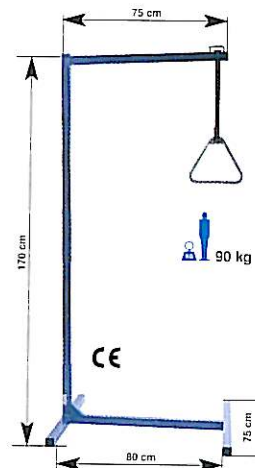

REF. HAD 15371

Chevet / Bedside table

- Un tiroir / One drawer
- Une porte / One door
- Bord arrondi non débordant / Rounded edges
- 2 roulettes à l'arrière / 2 back casters
- Dim. hors-tout / Overall measurements : H 68,4 x L 32 x P 40 cm

4 Roulettes à frein
Four braked wheels

ACCESSOIRES - ACCESSORIES

115 à 207 cm

REF. PSR 40

Porte-serum à roulettes
Mobile drip stand
• 16 couleurs au choix
• 16 different colours

Ref. POTENCE SUR PIED

Potence sur pied
Free standing monkey pole
• Finition : Epoxy couleur
• Epoxy colour

90 kg

NOUVEAU
NEW

REF. Poignée de sortie de lit

Lit support handle

REF. A1 APPUI DOS

Back rest

REF. L1 LEVE DRAP

Blanket support