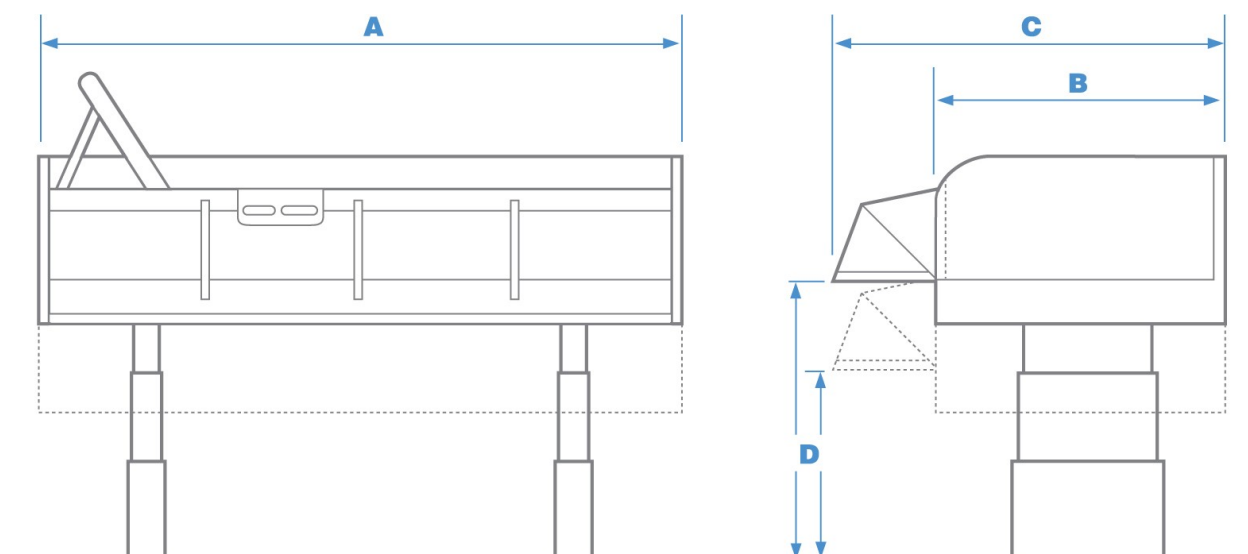

EDA Ergonomie

Baignoire EasiBath réglable

Modèle	A Longueur	B Largeur	C Dimension	D Hauteur réglable	Longueur Intérieur	Largeur Intérieur
1700	1700	885	1065	460-860	1285	645
1900	1837	760	910	460-860	1292	525
2100	2116	760	940	460-860	1525	525
2100EW	2116	910	1090	460-860	1525	675

Poids Maxi : 130 Kg