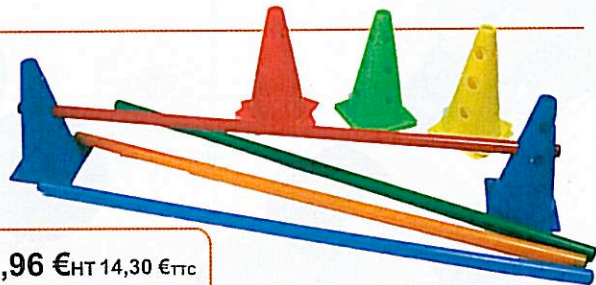

# PLOTS À TROUS ET JALONS

Parcours à hauteur réglable.

Plots en 4 couleurs, 12 trous par cône, hauteur 23 cm.

Jalons en 4 couleurs, longueur 100 cm, diam.2.5 cm.

**Lot de 4 plots 12 trous**

Réf 7074 - **11,96 €**HT 14,30 €TTC

**Lot de 4 jalons 1 mètre**

Réf 7075 - **10,45 €**HT 12,50 €TTC

**Kit parcours : 8 plots + 4 jalons**

Réf 7052 - **33,03 €**HT 39,50 €TTC