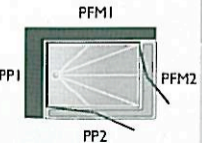

Écoulement centré sur le côté - Installation à droite

Cabine intégrale avec
receveur RE 00 255A

800 x 1200

1200

800

400+400

600+600

Synthétique
"gouttes d'eau"
et blanc

CA 00 400

2 965,00 €

Écoulement centré sur le côté - Installation à gauche

Cabine intégrale avec
receveur RE 00 255A

800 x 1200

1200

800

400+400