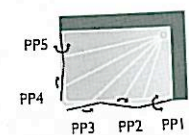

2+2 panneaux repliables

Largeur totale maxi 1500 x 1500 mm
Largeur maxi 2 panneaux PP1 + PP2 :
1500 mm
Largeur maxi 1 panneau PP1 ou PP2 :
1200 mm

	PP1	PP2	PP3	PP4		
jusqu'à 900 x 900	450	450	450	450	Synthétique "gouttes d'eau"	PO 00 325 844,00 €
jusqu'à 1000 x 1000	500	500	500	500	Synthétique "gouttes d'eau"	PO 00 330 907,00 €
jusqu'à 1500 x 1500	750	750	750	750	Synthétique "gouttes d'eau"	PO 00 335 983,00 €

2 panneaux repliables + 1 pivotant

Largeur maxi 2 panneaux PP1 + PP2 :
1500 mm
Largeur maxi 1 panneau
PP3 : 1200 mm

	PP1	PP2	PP3		
jusqu'à 1100 x 750	550	550	750	Synthétique "gouttes d'eau"	PO 00 510 864,00 €
jusqu'à 1200 x 800	600	600	800	Synthétique "gouttes d'eau"	PO 00 530 907,00 €
jusqu'à 1500 x 1200	750	750	1200	Synthétique "gouttes d'eau"	PO 00 535 918,00 €

Installation à droite

2 panneaux repliables + 1 pivotant

Largeur totale maxi 1500 x 1200 mm
Largeur maxi 2 panneaux PP1 + PP2 :
1500 mm
Largeur maxi 1 panneau
PP3 : 1200 mm

	PP1	PP2	PP3		
jusqu'à 1100 x 750	550	550	750	Synthétique "gouttes d'eau"	PO 00 515 864,00 €
jusqu'à 1200 x 800	600	600	800	Synthétique "gouttes d'eau"	PO 00 540 907,00 €
jusqu'à 1500 x 1200	750	750	1200	Synthétique "gouttes d'eau"	PO 00 545 918,00 €

Installation à gauche

3 + 2 panneaux repliables

Largeur totale maxi 1500 x
1500 mm
Largeur maxi 3 panneaux
PP1 + PP2 + PP3 : 1500 mm
Largeur maxi 2 panneaux
PP4 + PP5 : 1500 mm

	PP1	PP2	PP3	PP4	PP5		
jusqu'à 1200 x 900	400	400	400	450	450	Synthétique "gouttes d'eau"	PO 00 630 1 081,00 €
jusqu'à 1500 x 1500	500	500	500	750	750	Synthétique "gouttes d'eau"	PO 00 635 1 092,00 €