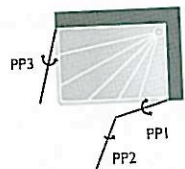

2 panneaux pivotants

Largeur totale maxi
1200 x 1200 mm

jusqu'à 900 x 900	900	900	Synthétique "gouttes d'eau"	PO 00 225	699,00 €
jusqu'à 1000 x 1000	1000	1000	Synthétique "gouttes d'eau"	PO 00 230	752,00 €
jusqu'à 1200 x 1200	1200	1200	Synthétique "gouttes d'eau"	PO 00 235	815,00 €

2+2 panneaux repliables

Largeur totale maxi 1500 x 1500 mm
Largeur maxi 2 panneaux PP1 + PP2 :
1500 mm
Largeur maxi 1 panneau PP1 ou PP2 :
1200 mm

	PP1	PP2	PP3	PP4		
jusqu'à 900 x 900	450	450	450	450	Synthétique "gouttes d'eau"	PO 00 325 844,00 €
jusqu'à 1000 x 1000	500	500	500	500	Synthétique "gouttes d'eau"	PO 00 330 907,00 €
jusqu'à 1500 x 1500	750	750	750	750	Synthétique "gouttes d'eau"	PO 00 335 983,00 €

2 panneaux repliables + 1 pivotant

Largeur maxi 2 panneaux PP1 + PP2 :
1500 mm
Largeur maxi 1 panneau
PP3 : 1200 mm

	PP1	PP2	PP3		
jusqu'à 1100 x 750	550	550	750	Synthétique "gouttes d'eau"	PO 00 510 864,00 €
jusqu'à 1200 x 800	600	600	800	Synthétique "gouttes d'eau"	PO 00 530 907,00 €
jusqu'à 1500 x 1200	750	750	1200	Synthétique "gouttes d'eau"	PO 00 535 918,00 €

Installation à droite

2 panneaux repliables + 1 pivotant

Largeur totale maxi 1500 x 1200 mm
Largeur maxi 2 panneaux PP1 + PP2 :
1500 mm
Largeur maxi 1 panneau
PP3 : 1200 mm

	PP1	PP2	PP3		
jusqu'à 1100 x 750	550	550	750	Synthétique "gouttes d'eau"	PO 00 515 864,00 €
jusqu'à 1200 x 800	600	600	800	Synthétique "gouttes d'eau"	PO 00 540 907,00 €
jusqu'à 1500 x 1200	750	750	1200	Synthétique "gouttes d'eau"	PO 00 545 918,00 €