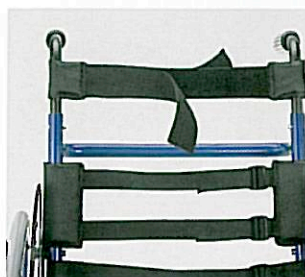

Dossier réglable en tension grâce aux sangles.