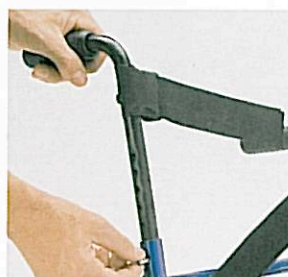

Possibilité de régler la hauteur du dossier