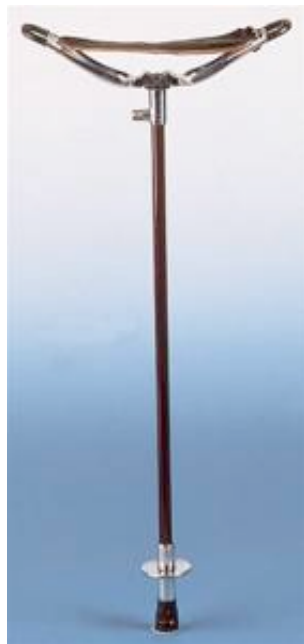

C17

Description

Poignée : Métal/siège cuir
Métal handle/leather seat

Côtes en cm/Specifications in cm

C 17 74 - 2 Brillante 760 g

90 kg