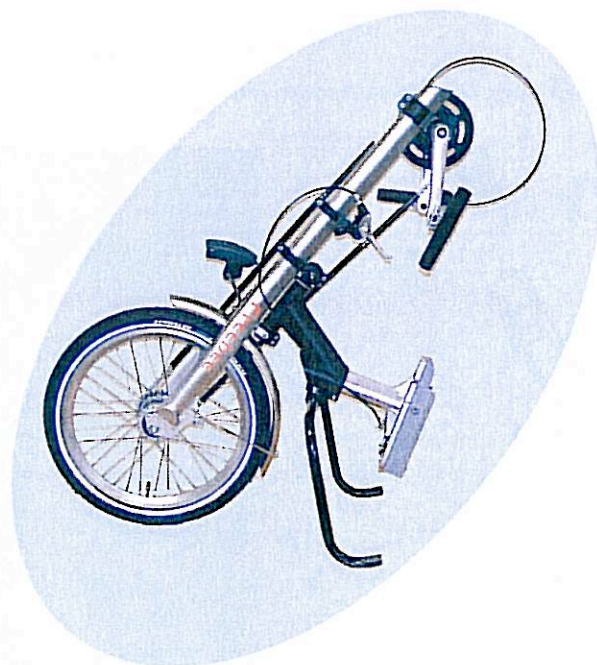

Handbike Freebee

Le Handbike Freebee vous donne une nouvelle liberté dans vos déplacements quotidien en fauteuil. Maniable et facile à utiliser, le Freebee s'accroche en quelques secondes pour vos ballades ou parcours sportifs.

Eclairage sur batteries

Poignée de vitesses indexées

Châssis en aluminium d'une seule pièce
Peinture époxy
Bicolore noir/gris métallisé
Frein par repédalage

Moyeu 7 vitesses SRAM sur jante Alu de 20"

Béquille et barre de protection

Livré avec l'adaptateur pour fauteuil roulant, Freebee est réglable en hauteur, profondeur et inclinaison.

REHA TRANS

Matériel d'orthopédie et d'aide aux personnes handicapées

4 rue des Forgerons 68600 WOLFGANTZEN Tél : 03.89.79.17.77. Fax : 03.89.79.19.24.