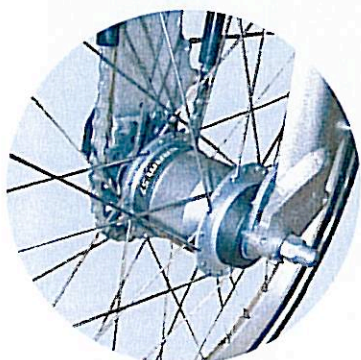

Handbike Freebee

Le Handbike Freebee vous donne une nouvelle liberté dans vos déplacements quotidien en fauteuil. Maniable et facile à utiliser, le Freebee s'accroche en quelques secondes pour vos ballades ou parcours sportifs.

Eclairage sur batteries

Poignée de vitesses indexées

Châssis en aluminium d'une seule pièce
Peinture époxy
Bicolore noir/gris métallisé
Frein par repédalage

Moyeu 7 vitesses SRAM sur jante Alu de 20"

Béquille et barre de protection

Livré avec l'adaptateur pour fauteuil roulant, Freebee est réglable en hauteur, profondeur et inclinaison.

REHA TRANS

Matériel d'orthopédie et d'aide aux personnes handicapées

4 rue des Forgerons 68600 WOLFGANTZEN Tél : 03.89.79.17.77. Fax : 03.89.79.19.24.