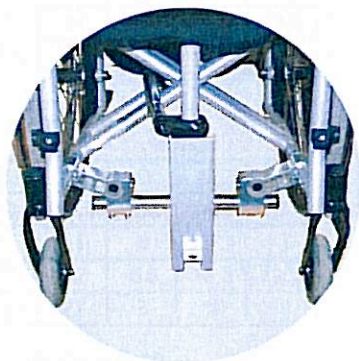

Eclairage sur batteries

Poignée de vitesses indexées

Châssis en aluminium d'une seule pièce
Peinture époxy
Bicolore noir/gris métallisé
Frein par repédalage

Moyeu 7 vitesses SRAM sur jante Alu de 20"

Béquille et barre de protection

Livré avec l'adaptateur pour fauteuil roulant, Freebee est réglable en hauteur, profondeur et inclinaison.

REHA TRANS

Matériel d'orthopédie et d'aide aux personnes handicapées

4 rue des Forgerons 68600 WOLFGANTZEN Tél : 03.89.79.17.77. Fax : 03.89.79.19.24.