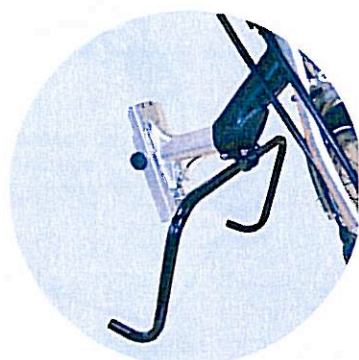

Handbike Freebee

Le Handbike Freebee vous donne une nouvelle liberté dans vos déplacements quotidien en fauteuil. Maniable et facile à utiliser, le Freebee s'accroche en quelques secondes pour vos ballades ou parcours sportifs.

Eclairage sur batteries

Poignée de vitesses indexées

Châssis en aluminium d'une seule pièce
Peinture époxy
Bicolore noir/gris métallisé
Frein par repédalage

Moyeu 7 vitesses SRAM sur jante Alu de 20"

Béquille et barre de protection

Livré avec l'adaptateur pour fauteuil roulant, Freebee est réglable en hauteur, profondeur et inclinaison.

REHA TRANS

Matériel d'orthopédie et d'aide aux personnes handicapées

4 rue des Forgerons 68600 WOLFGANTZEN Tél : 03.89.79.17.77. Fax : 03.89.79.19.24.