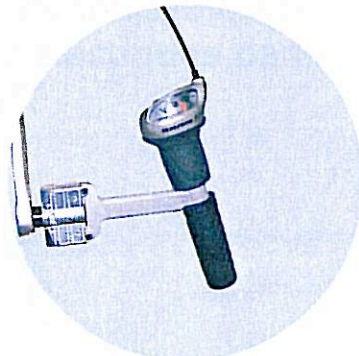

Handbike Freebee

Le Handbike Freebee vous donne une nouvelle liberté dans vos déplacements quotidien en fauteuil. Maniable et facile à utiliser, le Freebee s'accroche en quelques secondes pour vos ballades ou parcours sportifs.

Eclairage sur batteries

Poignée de vitesses indexées

Châssis en aluminium d'une seule pièce
Peinture époxy
Bicolore noir/gris métallisé
Frein par repédalage

Moyeu 7 vitesses SRAM sur jante Alu de 20"

Béquille et barre de protection

Livré avec l'adaptateur pour fauteuil roulant, Freebee est réglable en hauteur, profondeur et inclinaison.

REHA TRANS

Matériel d'orthopédie et d'aide aux personnes handicapées

4 rue des Forgerons 68600 WOLFGANTZEN Tél : 03.89.79.17.77. Fax : 03.89.79.19.24.