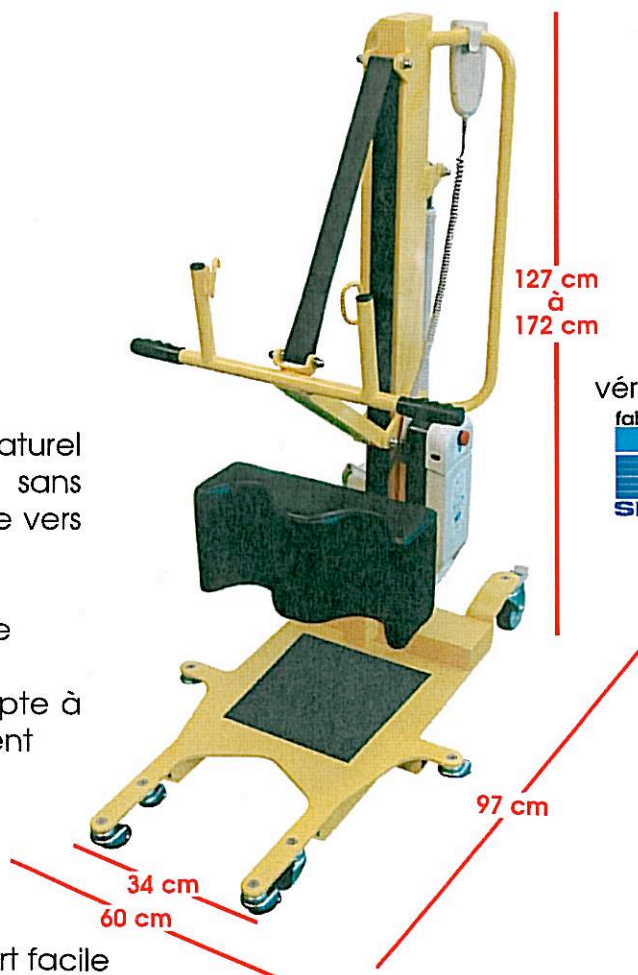

verticalisateur ALUMINIUM ultra-compact

Conausi-lev

une nouvelle cinématique

tarif p14

fabriqué en

breveté

- respecte le schéma naturel d'élévation du corps, sans projection traumatisante vers l'avant

- léger et ultra-maniable

- la cinématique s'adapte à la morphologie du patient

- démontage en deux parties sans outil: transport facile

vérin IPX6

fabriqué en