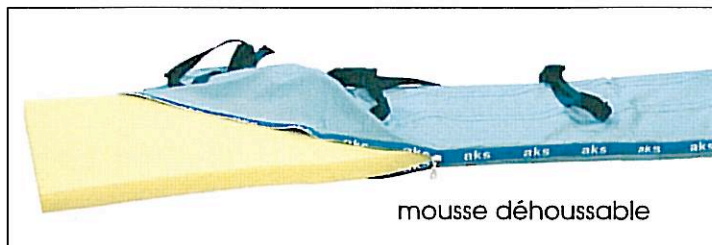

protections de barrières de lits

tarif p6

housses M1

PRO-BAR-M petit modèle 140x35x3 cm

PRO-BAR-L grand modèle 190x35x3 cm

CE
Fabriqué en
par AKS