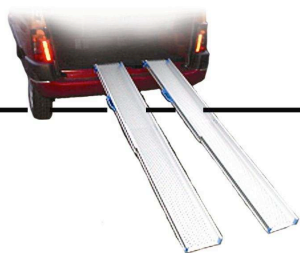

LES RAMPLETTES

Ces rampes se posent rapidement et restent un produit de substitution. Ces modèles de ramplottes sont destinés aux fauteuils manuels et électriques. Idéal pour le passage de marche ou de seuil de porte, elles se posent en un clin d'œil, se transportent facilement et s'utilisent partout.

MODELE LONGUEUR MAX. 3M

Verrouillage de la rampe

Poignée de transport
Longueur pliée : 0.78m
Capacité : 300kg.

MODELE LONGUEUR 0.55M

Capacité : 200kg.

Suivant modèle.

RAMPLETTES SOJADIS-AP 171006.doc

S.A.R.L. SOJADIS
Place du Maréchal Leclerc 49510 JALLAIS
Tél. : +33 (0)2 41 64 05 58 Fax : +33 (0)2 41 64 08 56
e-mail : sojadis@wanadoo.fr
www.sojadis.fr