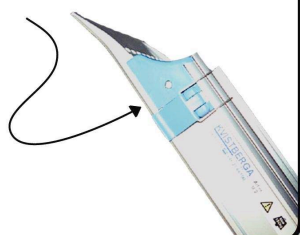

LES RAMPLETTES

Ces rampes se posent rapidement et restent un produit de substitution. Ces modèles de ramplottes sont destinés aux fauteuils manuels et électriques. Idéal pour le passage de marche ou de seuil de porte, elles se posent en un clin d'œil, se transportent facilement et s'utilisent partout.

MODELE LONGUEUR MAX. 3M

Verrouillage de la rampe

Poignée de transport
Longueur pliée : 0.78m
Capacité : 300kg.

MODELE LONGUEUR 0.55M

Capacité : 200kg.

Suivant modèle.

RAMPLETTES SOJADIS-AP 171006.doc

S.A.R.L. SOJADIS
Place du Maréchal Leclerc 49510 JALLAIS
Tél. : +33 (0)2 41 64 05 58 Fax : +33 (0)2 41 64 08 56
e-mail : sojadis@wanadoo.fr
www.sojadis.fr