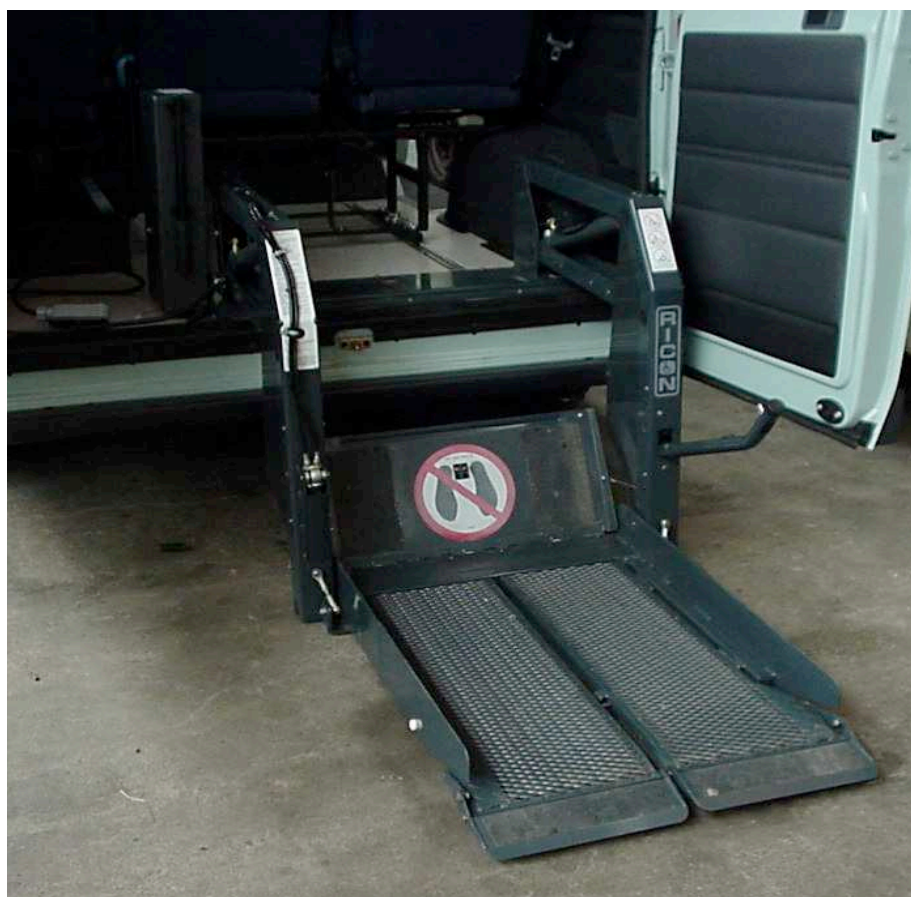

HAYON ELEVATEUR 1231

Entièrement automatique, il peut contenir un fauteuil manuel ou électrique.

Il se positionne à l'arrière ou en porte latérale du véhicule.

Amovible, il peut être installé sur un autre véhicule.

- Plusieurs dimensions plateau
- Hauteur de levage maximum : 750mm
- Option plateau pliant

S.A.R.L. SOJADIS
Place du Maréchal Leclerc 49510 JALLAIS
Tél. : +33 (0)2 41 64 05 58 Fax : +33 (0)2 41 64 08 56
e-mail : sojadis@wanadoo.fr
www.sojadis.fr