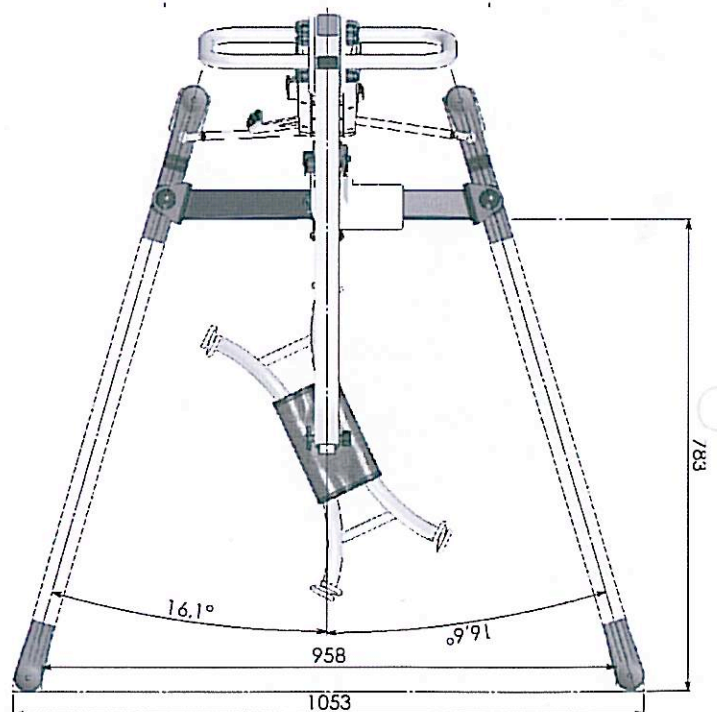

Caractéristiques techniques

Poids de levage maxi	120 kg	Largeur de l'embase fermée	59 cm
Matière	Aluminium et acier	Largeur de l'embase ouverte	105 cm
Vérin de levage	24V – 108 W	Longueur des pieds	105 cm
Batterie	2 x 12 V au plomb	Hauteur maximale du bras	176 cm
Roues avant	Ø 65 mm	Hauteur des pieds	8,5 cm
Roues arrière	Ø 75 mm avec frein	Hauteur sous les pieds	4,5 cm
		Poids total	27 kg