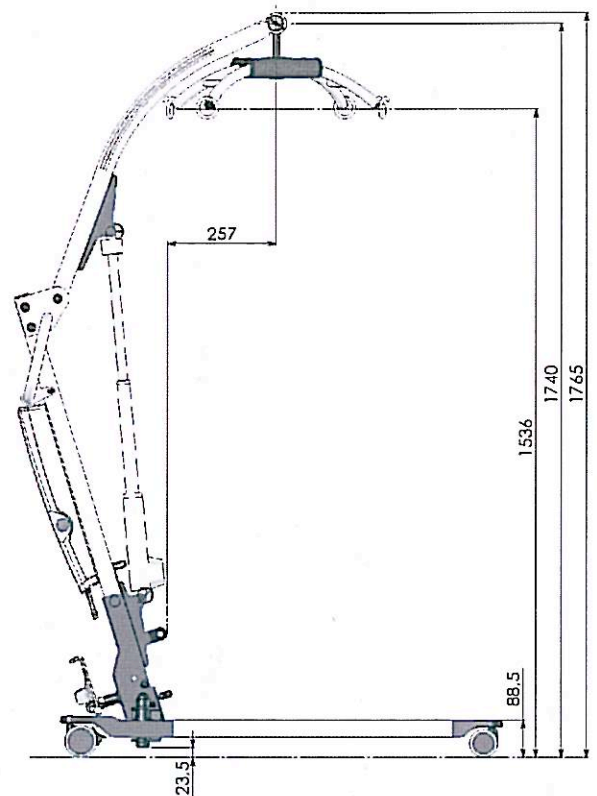

Caractéristiques techniques

Poids de levage maxi	120 kg	Largeur de l'embase fermée	59 cm
Matière	Aluminium et acier	Largeur de l'embase ouverte	105 cm
Vérin de levage	24V – 108 W	Longueur des pieds	105 cm
Batterie	2 x 12 V au plomb	Hauteur maximale du bras	176 cm
Roues avant	Ø 65 mm	Hauteur des pieds	8,5 cm
Roues arrière	Ø 75 mm avec frein	Hauteur sous les pieds	4,5 cm
		Poids total	27 kg