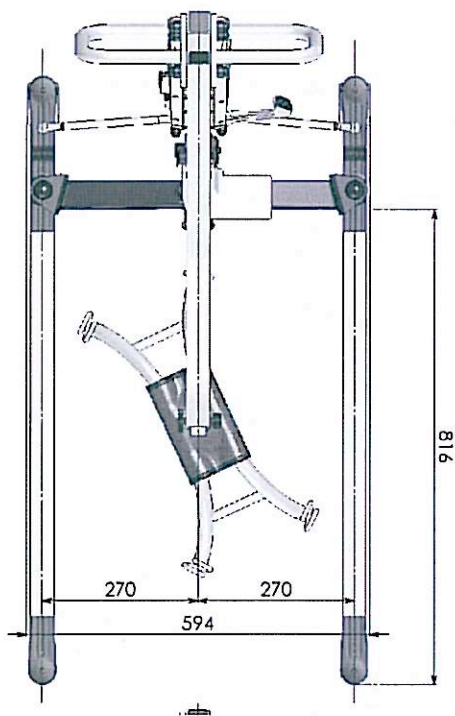

Caractéristiques techniques

Poids de levage maxi	120 kg	Largeur de l'embase fermée	59 cm
Matière	Aluminium et acier	Largeur de l'embase ouverte	105 cm
Vérin de levage	24V – 108 W	Longueur des pieds	105 cm
Batterie	2 x 12 V au plomb	Hauteur maximale du bras	176 cm
Roues avant	Ø 65 mm	Hauteur des pieds	8,5 cm
Roues arrière	Ø 75 mm avec frein	Hauteur sous les pieds	4,5 cm
		Poids total	27 kg