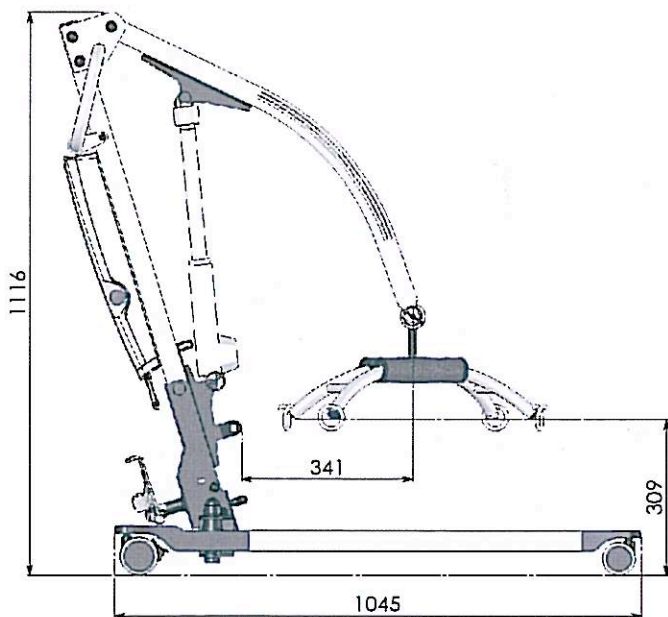

Caractéristiques techniques

Poids de levage maxi	120 kg	Largeur de l'embase fermée	59 cm
Matière	Aluminium et acier	Largeur de l'embase ouverte	105 cm
Vérin de levage	24V – 108 W	Longueur des pieds	105 cm
Batterie	2 x 12 V au plomb	Hauteur maximale du bras	176 cm
Roues avant	Ø 65 mm	Hauteur des pieds	8,5 cm
Roues arrière	Ø 75 mm avec frein	Hauteur sous les pieds	4,5 cm
		Poids total	27 kg