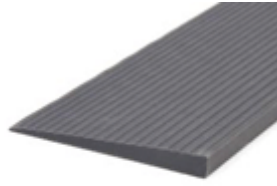

Rampes Caoutchouc "Accès facile"

Pour les passages de porte-fenêtre, pour caler les roues dans les pièces humides... ces rampes permettent d'équilibrer facilement et rapidement.

Longueur
90 cm

Hauteur
06 mm
08 mm
10 mm
12 mm
16 mm
20 mm
24 mm

Peut être coupé en longueur et en largeur pour une dimension personnalisée.