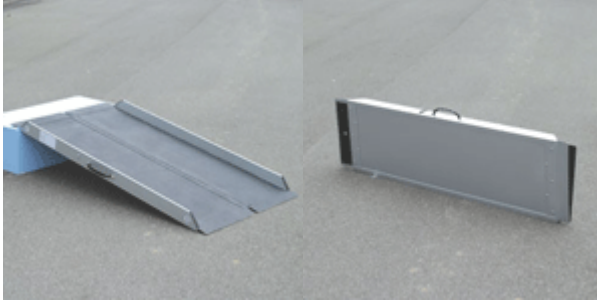

Rampes Aluminium Pliantes

Largeur
76 cm

Charge maximum
300 kg

Longue
90 cm
120 cm
150 cm

Possède une poignée de transport facilitant leur utilisation