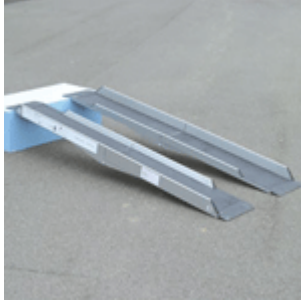

Rampes Aluminium Télescopiques Ultra-Légères

Largeur
11 cm

Charge maximum
180 kg

Longueur

Jusqu'à 150 cm
Jusqu'à 210 cm

Les rampes sont livrées avec un sac de transport à fixer au fauteuil roulant