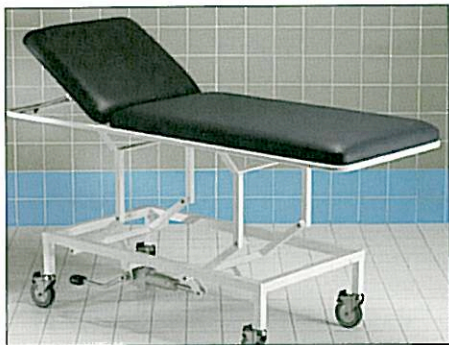

## *Tables d'habillage et brancards de douche*

*Reval vous propose une très large gamme de tables d'habillage et de brancards de douche pour l'équipement de vos salles de bains et de vos lieux de transfert.*

Dotées d'un châssis acier traité anti-corrosion et rilsanisé, les tables d'habillage sont équipées d'un large matelas confortable et facile à nettoyer. Proposées dans différentes versions aussi bien à hauteur fixe qu'à hauteur variable nos tables d'habillage sont disponibles dans des versions mobiles ou fixes. Ces dernières sont généralement articulées au mur dans une optique de gain de place.

# 7723

Nos brancards de douche disposent des mêmes options que nos tables d'habillage. Leur matelas PVC confortable permet de faciliter l'écoulement de l'eau et éventuellement de la recueillir pour certaines versions dans un bac collecteur pour éviter qu'elle ne se répande au sol.

Dans l'optique de garantir le confort et la sécurité de vos patients, tous nos modèles sont équipés de barrières de sécurité escamotables et d'un appui-tête relevable.