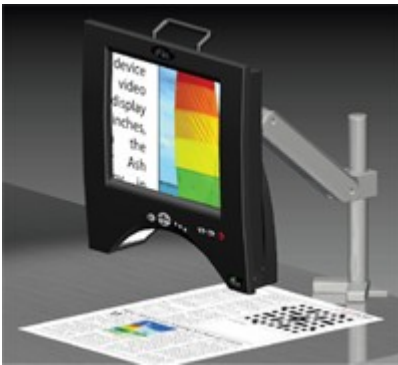

iFlex

L'**iFlex** est un télégrandisseur connectable PC innovant par sa conception ergonomique. La caméra est intégrée à l'écran TFT 15" ; l'ensemble est fixé sur un [bras articulé Ergotron LX](#). Ainsi, vous adaptez parfaitement la position de lecture avec un encombrement minimal de votre espace de travail.

Les touches de fonction de l'**iFlex** sont situées sur l'avant de l'écran, accessibles sans gêner la lecture.

Fonctionnalités

- grossissement de 3 à 50 fois ;
- mise au point automatique, semi-automatique après appui sur le bouton focus ou manuelle ;
- nombreux modes d'affichage : couleurs réelles, Noir & Blanc positif et négatif, fonds colorés dont un personnalisable ;
- réglage du contraste, de la luminosité, du rétro-éclairage, de la saturation des couleurs et de la sensibilité de la caméra ;
- lignage et fenêtrage en mode (en mode Noir & Blanc uniquement) ;
- mode "vue d'ensemble" pour se repérer rapidement dans le texte.

Toutes ces fonctions peuvent être affectées à un bouton, choisi par l'utilisateur, ou à la pédale de commande.

Caractéristiques Techniques

- Écran 15,1" TFT - 1024 x 768
- 44 x 42 x 11cm (H x L x P)
- 4,25 kg (hors bras articulé)