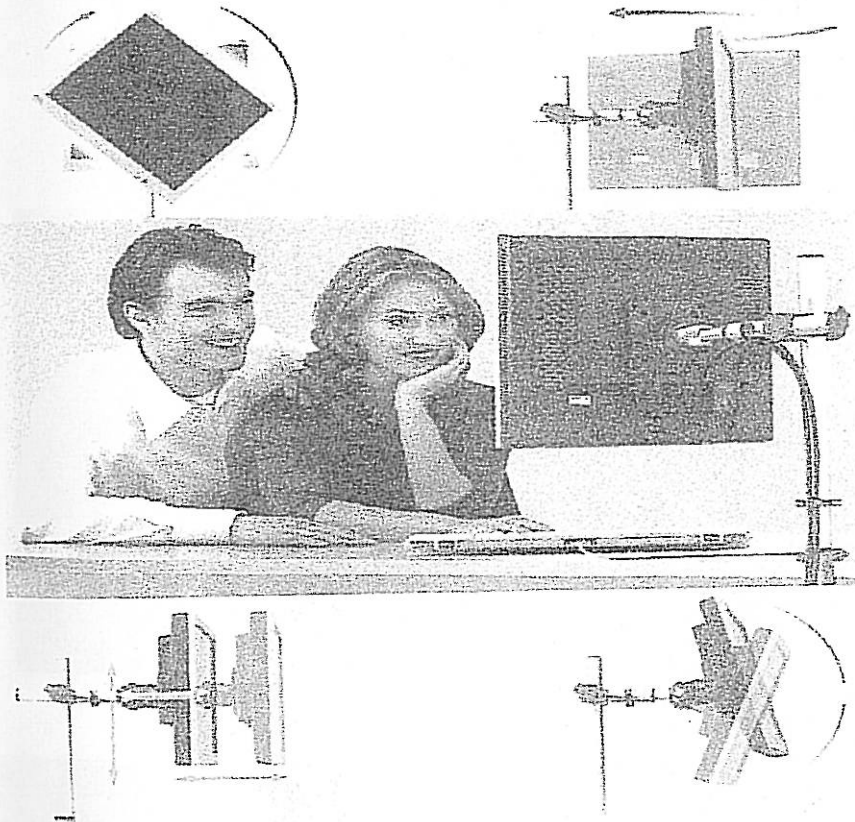

SUPPORT d'ECRAN PLAT

ECRANS PLATS

Ce support d'écran, SUPEC, unique par son design en alu, est en plus un bras multifonctions. Vous pouvez le régler à votre convenance en un clin d'œil. Rotation sur 360° - Inclinaison verticale de +20 / -20° - Rotation horizontale d'un côté à l'autre sur 180° - SUPEC s'installe sans outillage sur des plans de travail de 10 à 90 mm d'épaisseur - Câbles fixés par colliers sur la potence.