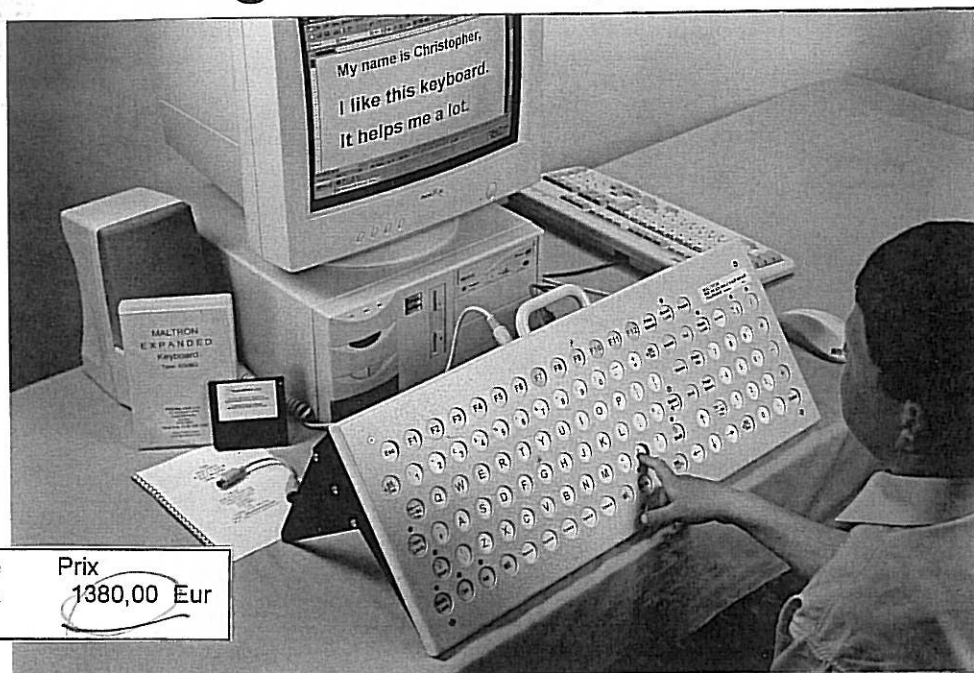

Clavier MALTRON de grande largeur

Désignation	Référence	Prix
clavier extra large	EGICA	1380,00 Eur

La photo montre le dispositif QWERTY mais le clavier est livré en AZERTY

Dimensions: 620 mm de long, 240 mm de large, 50 mm de hauteur.