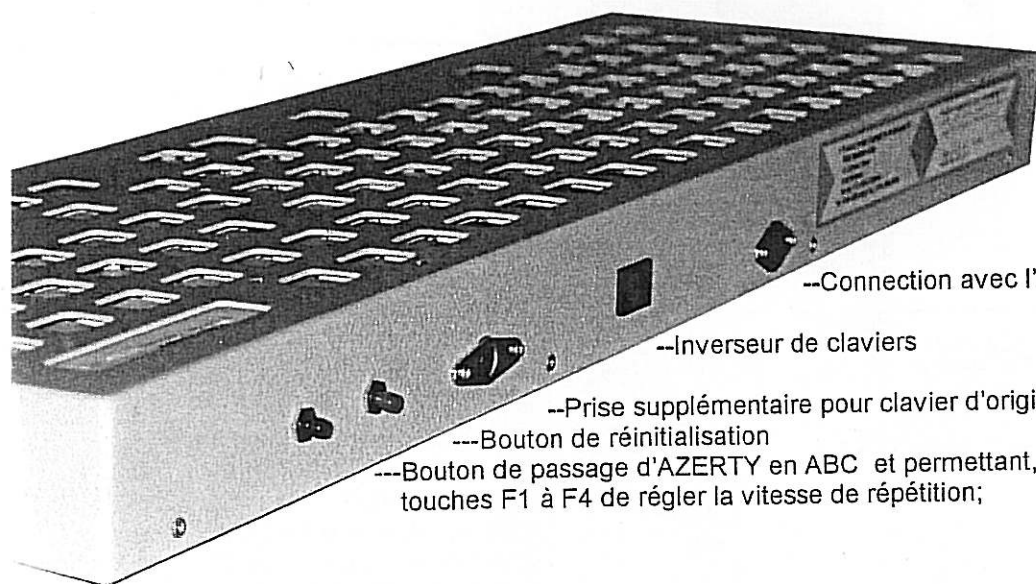

Clavier MALTRON de grande largeur

Désignation	Référence	Prix
clavier extra large	EGICA	1380,00 Eur

La photo montre le dispositif QWERTY mais le clavier est livré en AZERTY

Dimensions: 620 mm de long, 240 mm de large, 50 mm de hauteur.

--Connection avec l'unité centrale

--Inverseur de claviers

--Prise supplémentaire pour clavier d'origine

---Bouton de réinitialisation

---Bouton de passage d'AZERTY en ABC et permettant, avec les touches F1 à F4 de régler la vitesse de répétition;