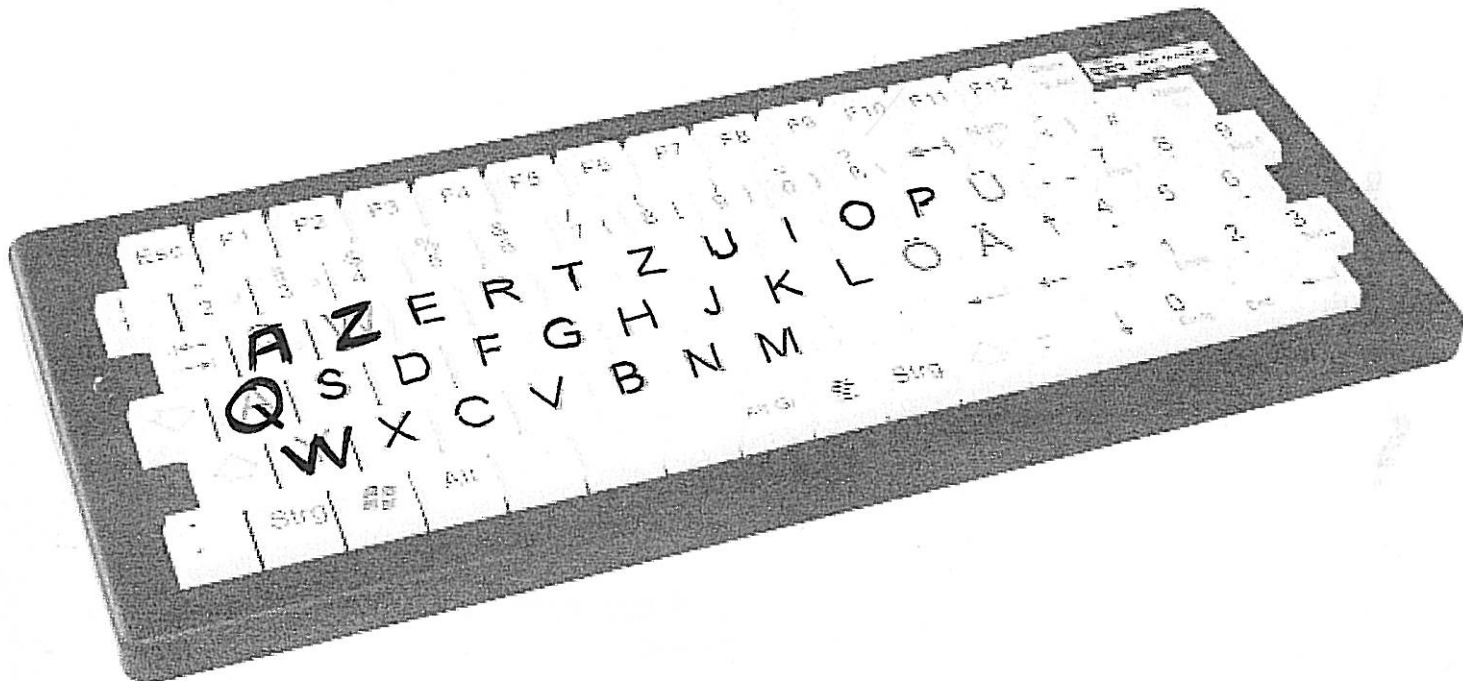

Clavier *middle* NAPIC

Clavier livré en AZERTY.

LARGE CLAVIER, 51 x 21 x 2/4,5 cm, conçu pour
ATHETOSIQUES, PARKINSONIENS ET MAL VOYANTS.

IBM, PC et compatibles

Port PS2 ou USB

Equippé du contrôle POLLUX

Grandes lettres noires sur fond blanc

TOUCHES CARREES 27 x 27 mm

Poids du clavier: 1,8 kg