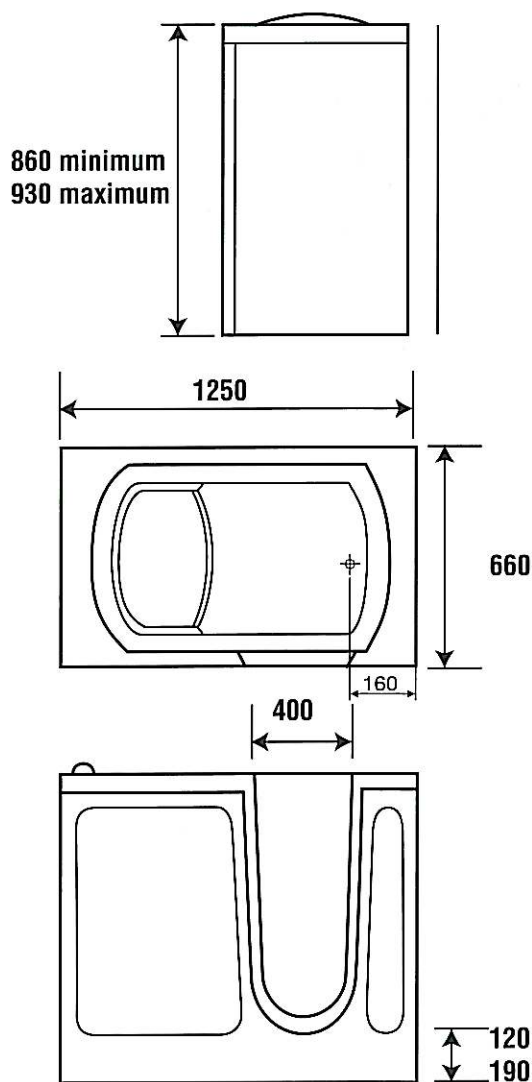

Baignoire à porte Solitaire

- Porte moulée pour faciliter l'accès
- Entrée basse, sans crainte de glisser
- Possibilité d'installation dans un angle ou contre un mur
- Encombrement inférieur à celui d'une baignoire ordinaire
- Ouverture de la porte à gauche ou droite
- Siège ergonomique incorporé (H 390 mm)
- Fond de baignoire et siège antidérapant
- En option : Balnéothérapie

Dimensions en mm

Matériel : GRP / COREMAT
Renforcé par un cadre d'acier

Couleur : Blanc ou Beige
Autre coloris nous consulter

REFERENCES

Baignoire Solitaire

Porte main droite :	Réf : 1210
Porte main gauche :	Réf : 1211
Panneau de retour :	Réf : 1212
Option spa airtonic 16 diffuseurs d'air :	Réf : SP16