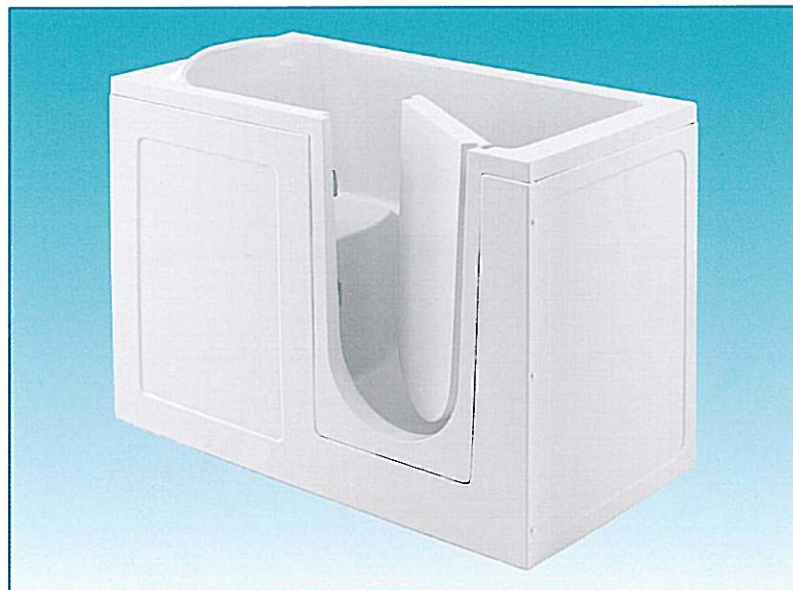

Baignoire à porte Solitaire

- Porte moulée pour faciliter l'accès
- Entrée basse, sans crainte de glisser
- Possibilité d'installation dans un angle ou contre un mur
- Encombrement inférieur à celui d'une baignoire ordinaire
- Ouverture de la porte à gauche ou droite
- Siège ergonomique incorporé (H 390 mm)
- Fond de baignoire et siège antidérapant
- En option : Balnéothérapie

Dimensions en mm

Matériel : GRP / COREMAT
Renforcé par un cadre d'acier

Couleur : Blanc ou Beige
Autre coloris nous consulter

REFERENCES

Baignoire Solitaire

Porte main droite :	Réf : 1210
Porte main gauche :	Réf : 1211
Panneau de retour :	Réf : 1212
Option spa airtonic 16 diffuseurs d'air :	Réf : SP16