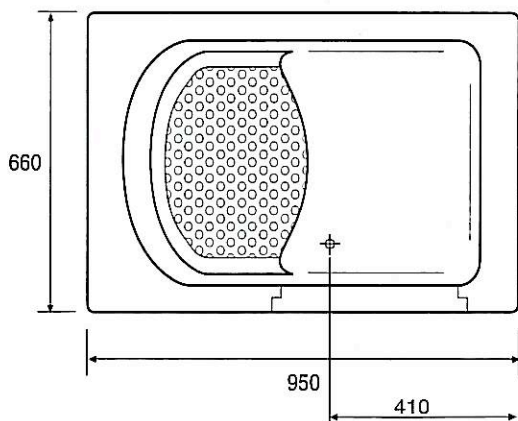

# Baignoire à porte Rubis

- Porte à ouverture latérale pour faciliter l'accès
- Entrée basse, sans crainte de glisser
- Possibilité d'installation dans un angle ou contre un mur
- Encombrement inférieur à celui d'une baignoire ordinaire
- Ouverture de la porte à gauche ou droite
- Siège ergonomique incorporé
- Fond de baignoire et siège antidérapant
- En option : Balnéothérapie

Dimensions en mm

Matériel : GRP / COREMAT  
Renforcé par un cadre d'acier

Couleur : Blanc ou Beige  
Autre coloris nous consulter