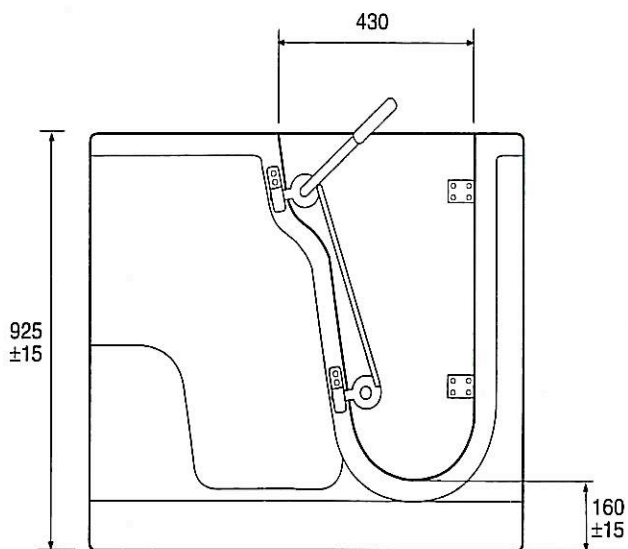

# Baignoire à porte Rubis

- Porte à ouverture latérale pour faciliter l'accès
- Entrée basse, sans crainte de glisser
- Possibilité d'installation dans un angle ou contre un mur
- Encombrement inférieur à celui d'une baignoire ordinaire
- Ouverture de la porte à gauche ou droite
- Siège ergonomique incorporé
- Fond de baignoire et siège antidérapant
- En option : Balnéothérapie

Dimensions en mm

Matériel : GRP / COREMAT  
Renforcé par un cadre d'acier

Couleur : Blanc ou Beige  
Autre coloris nous consulter