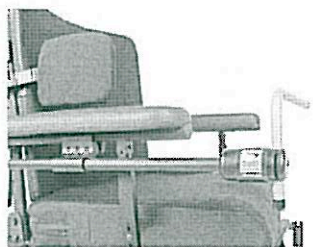

# ICARE

GATLIN

GAT 400 + ARM 240  
Système gatlin + support standard

GAT 400  
Bras articulé 8 positions

GAT 400  
Système gatlin pour commande au menton

ARM 240  
Support standard  
pour système gatlin

ARM 250  
Support ajustable  
en hauteur pour système gatlin