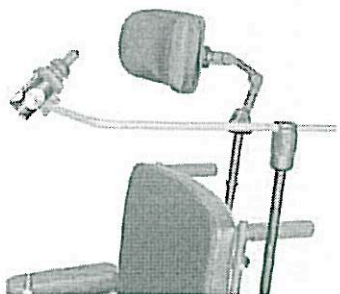

# ICARE

GATLIN

GAT 400 + ARM 240  
Système gatlin + support standard

GAT 400  
Bras articulé 8 positions

GAT 400  
Système gatlin pour commande au menton

ARM 240  
Support standard  
pour système gatlin

ARM 250  
Support ajustable  
en hauteur pour système gatlin