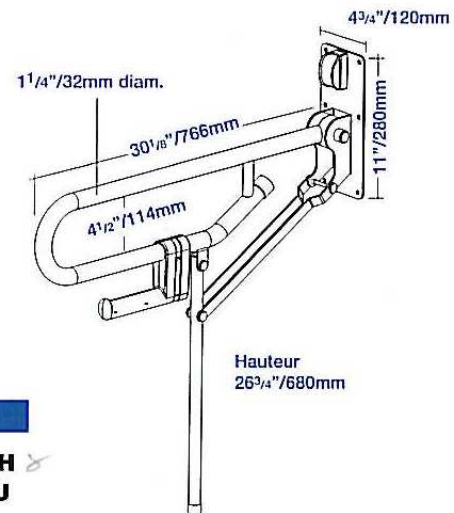

> barre d'appui rabattable double avec pied fixe

Poids maximum\* - 441lbs / 200kg

- Barre idéale pour le marché des utilisateurs **bariatriques**.
- Barre d'appui double avec pied disponible en bleu et en blanc.
- Porte-rouleau de papier hygiénique inclus pour des raisons pratiques.

> POUR COMMANDER

Couleur	Diam.	Longueur	Réf.
Blanc	1 1/4" / 32mm	30 1/8" / 766mm	<b>01820WH</b>
Bleu	1 1/4" / 32mm	30 1/8" / 766mm	<b>01820BU</b>