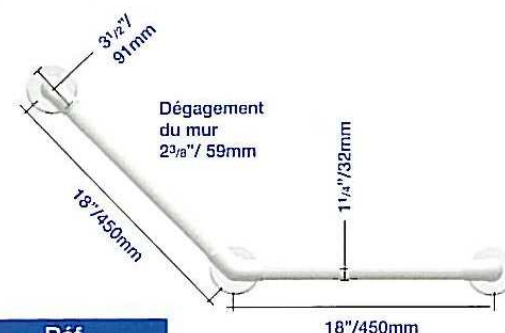

> **barres d'appui cannelées en plastique - coudées à 135°**

Poids maximum* - 220lbs / 100kg

- L'angle de 135° permet à l'utilisateur de reposer l'avant-bras sur la section horizontale tout en maintenant une prise confortable sur la partie coudée de la barre.

> **POUR COMMANDER**

Couleur	Diam.	Longueur	Réf.
Blanc	1 1/4" / 32mm	18" x 18" / 450 x 450mm	01440WH
Bleu	1 1/4" / 32mm	18" x 18" / 450 x 450mm	01440BU