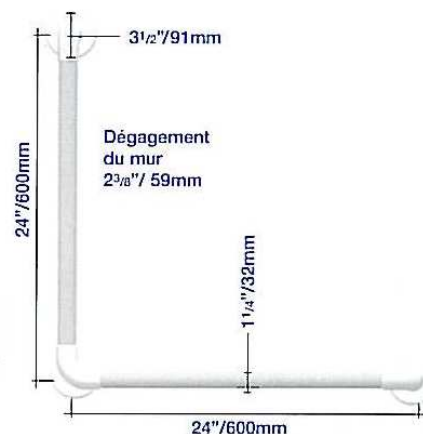

> barres d'appui cannelées en plastique - coudées à 90°

Poids maximum* - 220lbs / 100kg

- L'angle de 90° procure un support horizontal et vertical dans la douche.
- Barres pouvant être assemblées côté gauche ou côté droit.

> POUR COMMANDER

Couleur	Diam.	Longueur	Réf.
Blanc	1 1/4" / 32mm	24" x 24" / 600 x 600mm	01430WH
Bleu	1 1/4" / 32mm	24" x 24" / 600 x 600mm	01430BU

< La **surface cannelée** offre une prise supplémentaire et permet d'éviter de glisser accidentellement.

Choix de 5 points de fixation. Les couvre-brides intégrés sont fixés de manière permanente à la barre d'appui pour éviter de les perdre.