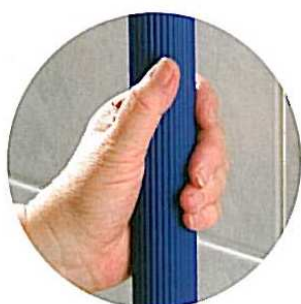

> barres d'appui hautement résistantes - en U et en L

Poids maximum* - 419lbs / 190kg

- Barres en U et en L procurant un support horizontal et vertical supplémentaire dans la douche.
- Barres en L pouvant être assemblées côté gauche ou côté droit.
- Barres ayant un support central sur la longueur la plus longue pour une plus grande résistance.

> POUR COMMANDER

Couleur	Diam.	Longueur (en U)	Réf.
Blanc	1 1/4" / 32mm	48" x 18" x 18" / 1220 x 457 x 457mm	01945WH
Bleu	1 1/4" / 32mm	48" x 18" x 18" / 1220 x 457 x 457mm	01945BU

> POUR COMMANDER

Couleur	Diam.	Longueur (en L)	Réf.
Blanc	1 1/4" / 32mm	48" x 18" / 1220 x 457mm	01935WH
Bleu	1 1/4" / 32mm	48" x 18" / 1220 x 457mm	01935BU

< La **surface cannelée** offre une prise supplémentaire et permet d'éviter de glisser accidentellement.