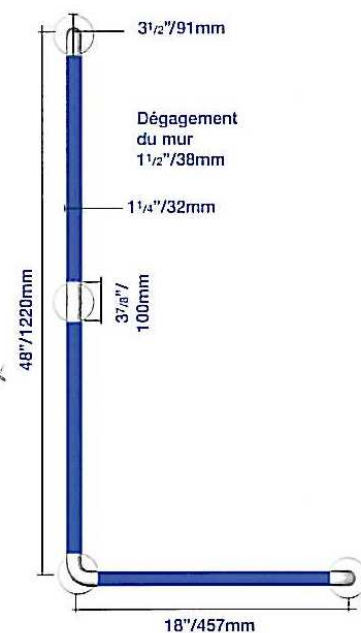

> barres d'appui hautement résistantes - en U et en L

Poids maximum* - 419lbs / 190kg

- Barres en U et en L procurant un support horizontal et vertical supplémentaire dans la douche.
- Barres en L pouvant être assemblées côté gauche ou côté droit.
- Barres ayant un support central sur la longueur la plus longue pour une plus grande résistance.

> POUR COMMANDER

Couleur	Diam.	Longueur (en U)	Réf.
Blanc	1 1/4" / 32mm	48" x 18" x 18" / 1220 x 457 x 457mm	01945WH
Bleu	1 1/4" / 32mm	48" x 18" x 18" / 1220 x 457 x 457mm	01945BU

> POUR COMMANDER

Couleur	Diam.	Longueur (en L)	Réf.
Blanc	1 1/4" / 32mm	48" x 18" / 1220 x 457mm	01935WH
Bleu	1 1/4" / 32mm	48" x 18" / 1220 x 457mm	01935BU

< La **surface cannelée** offre une prise supplémentaire et permet d'éviter de glisser accidentellement.