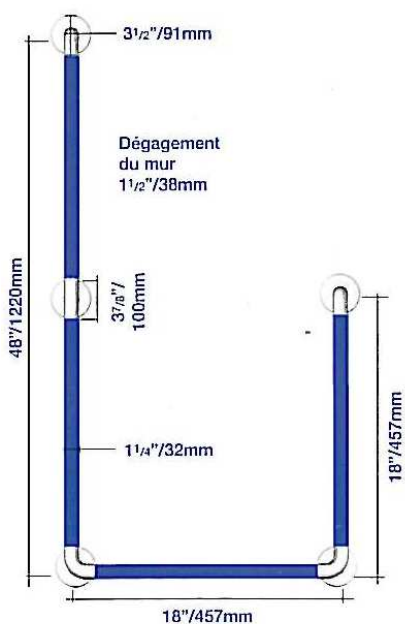

> barres d'appui hautement résistantes - en U et en L

Poids maximum* - 419lbs / 190kg

- Barres en U et en L procurant un support horizontal et vertical supplémentaire dans la douche.
- Barres en L pouvant être assemblées côté gauche ou côté droit.
- Barres ayant un support central sur la longueur la plus longue pour une plus grande résistance.

> POUR COMMANDER

Couleur	Diam.	Longueur (en U)	Réf.
Blanc	1 1/4" / 32mm	48" x 18" x 18" / 1220 x 457 x 457mm	01945WH
Bleu	1 1/4" / 32mm	48" x 18" x 18" / 1220 x 457 x 457mm	01945BU

> POUR COMMANDER

Couleur	Diam.	Longueur (en L)	Réf.
Blanc	1 1/4" / 32mm	48" x 18" / 1220 x 457mm	01935WH
Bleu	1 1/4" / 32mm	48" x 18" / 1220 x 457mm	01935BU

< La **surface cannelée** offre une prise supplémentaire et permet d'éviter de glisser accidentellement.