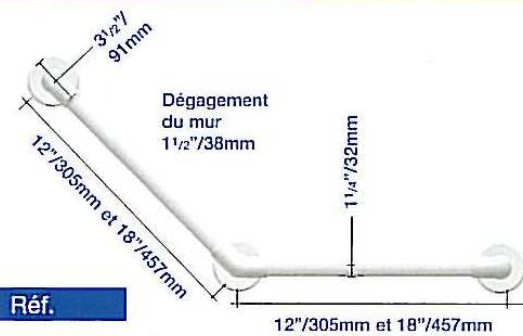

## > barres d'appui hautement résistantes – coudées à 135°

Poids maximum\* - 419lbs / 190kg

- L'angle de 135° permet à l'utilisateur de reposer l'avant-bras sur la section horizontale tout en maintenant une prise confortable sur la partie coudée de la barre.

### > POUR COMMANDER

Couleur	Diam.	Longueur	Réf.
Blanc	1 1/4" / 32mm	12" x 12" / 305 x 305mm	<b>01917WH</b>
Bleu	1 1/4" / 32mm	12" x 12" / 305 x 305mm	<b>01917BU</b>
Blanc	1 1/4" / 32mm	18" x 18" / 457 x 457mm	<b>01915WH</b>
Bleu	1 1/4" / 32mm	18" x 18" / 457 x 457mm	<b>01915BU</b>